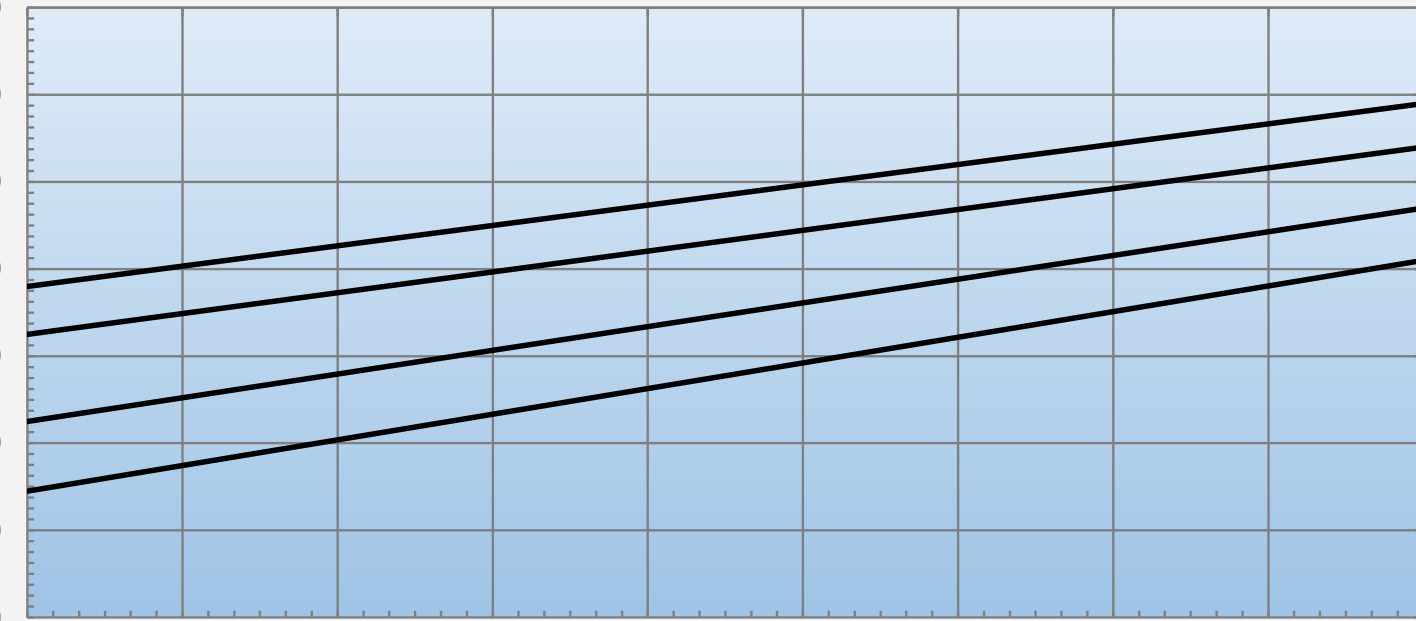

IQ8000T 230V/60HZ CAPACITY CHART

WATTS BTU/HR

4,103 14000
3,517 12000
2,931 10000
2,345 8000
1,758 6000
1,172 4000
586 2000
0 0

77°F/25°C
95°F/35°C
113°F/45°C
131°F/55°C

AMBIENT TEMPERATURE

77 83 89 95 101 107 113 119 125 131 °F
25.0 28.3 31.7 35.0 38.3 41.7 45.0 48.3 51.7 55.0 °C

RETURN AIR TEMPERATURE