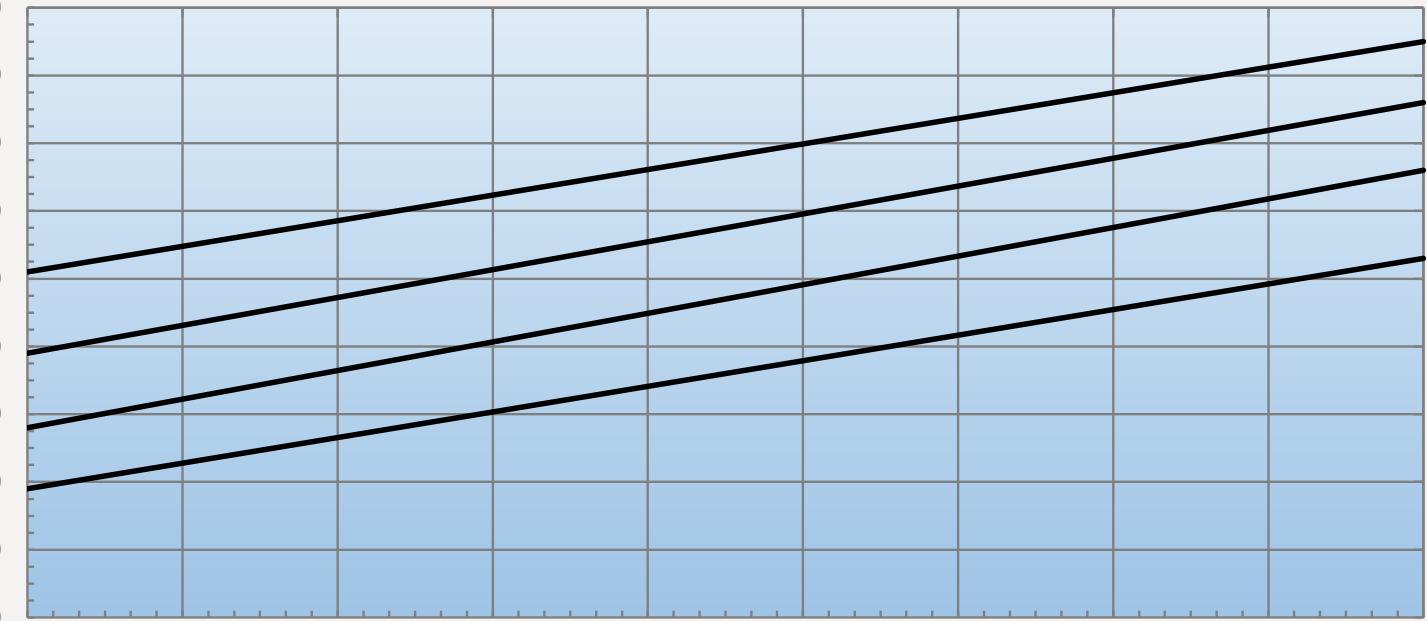

IQ6000T 220V/50HZ CAPACITY CHART

WATTS BTU/HR

2,638 9000
2,345 8000
2,051 7000
1,758 6000
1,465 5000
1,172 4000
879 3000
586 2000
293 1000
0 0

AMBIENT TEMPERATURE

77 83 89 95 101 107 113 119 125 131 °F
25.0 28.3 31.7 35.0 38.3 41.7 45.0 48.3 51.7 55.0 °C

RETURN AIR TEMPERATURE