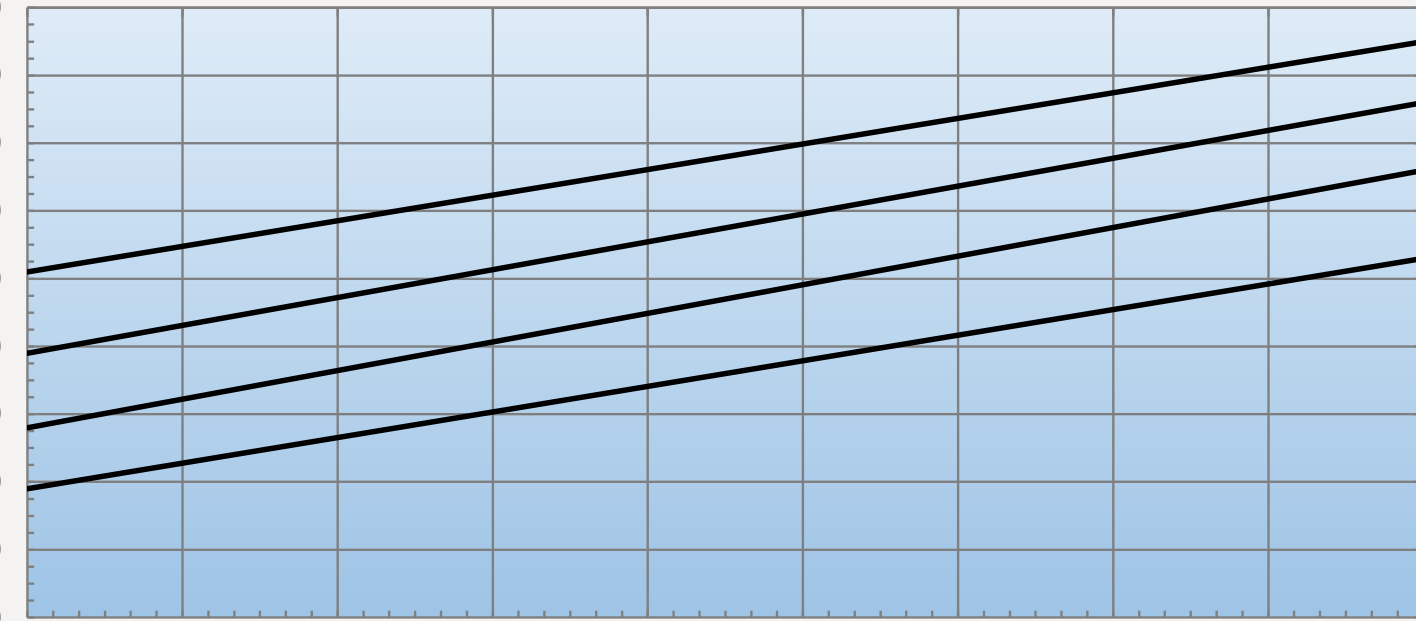

IQ6000T 220V/50HZ CAPACITY CHART

WATTS BTU/HR

2,638 9000
2,345 8000
2,051 7000
1,758 6000
1,465 5000
1,172 4000
879 3000
586 2000
293 1000
0 0

AMBIENT TEMPERATURE

77 83 89 95 101 107 113 119 125 131 °F
25.0 28.3 31.7 35.0 38.3 41.7 45.0 48.3 51.7 55.0 °C

RETURN AIR TEMPERATURE