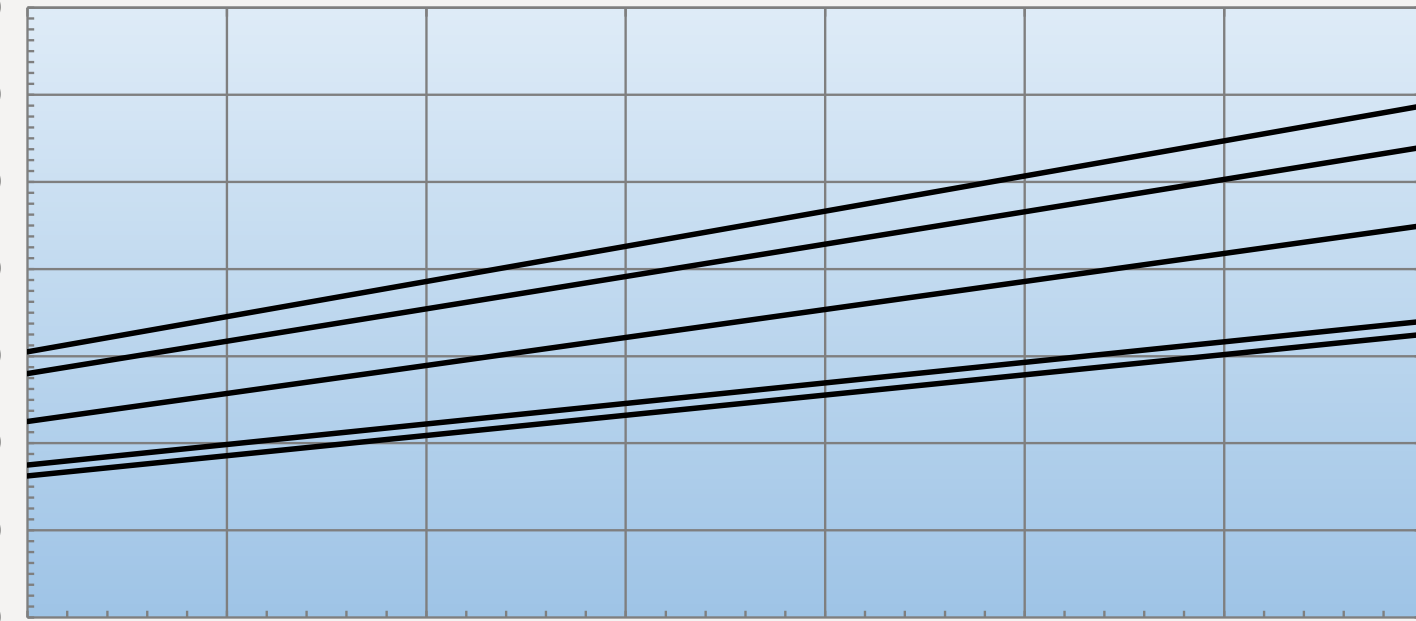

# IQ6000EX 220V/50HZ CAPACITY CHART

WATTS BTU/HR

4,103 14000  
3,517 12000  
2,931 10000  
2,345 8000  
1,758 6000  
1,172 4000  
586 2000  
0 0

77°F/25°C  
95°F/35°C  
113°F/45°C  
131°F/55°C  
140°F/60°C