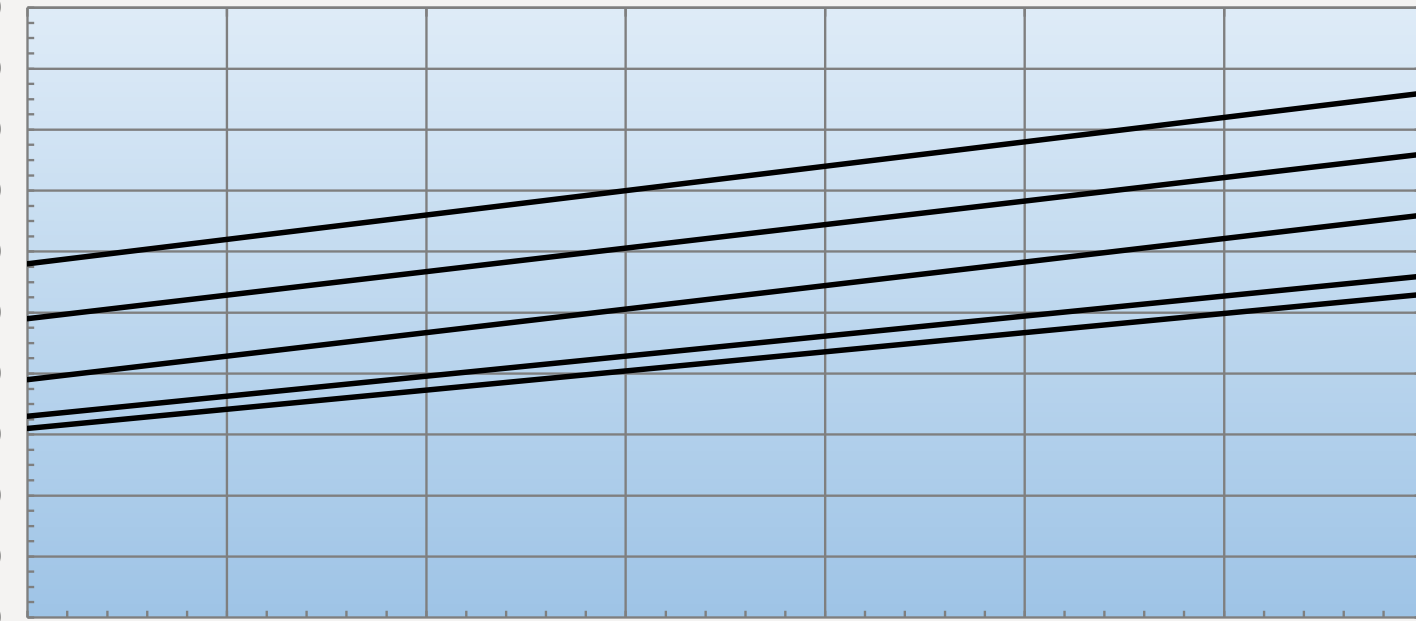

IQ6000EV 220V/50HZ CAPACITY CHART

WATTS BTU/HR

2,930 10000
2,637 9000
2,344 8000
2,051 7000
1,758 6000
1,465 5000
1,172 4000
879 3000
586 2000
293 1000
0 0

77 86 95 104 113 122 131 140 °F
25.0 30.0 35.0 40.0 45.0 50.0 55.0 60.0 °C

RETURN AIR TEMPERATURE

AMBIENT TEMPERATURE