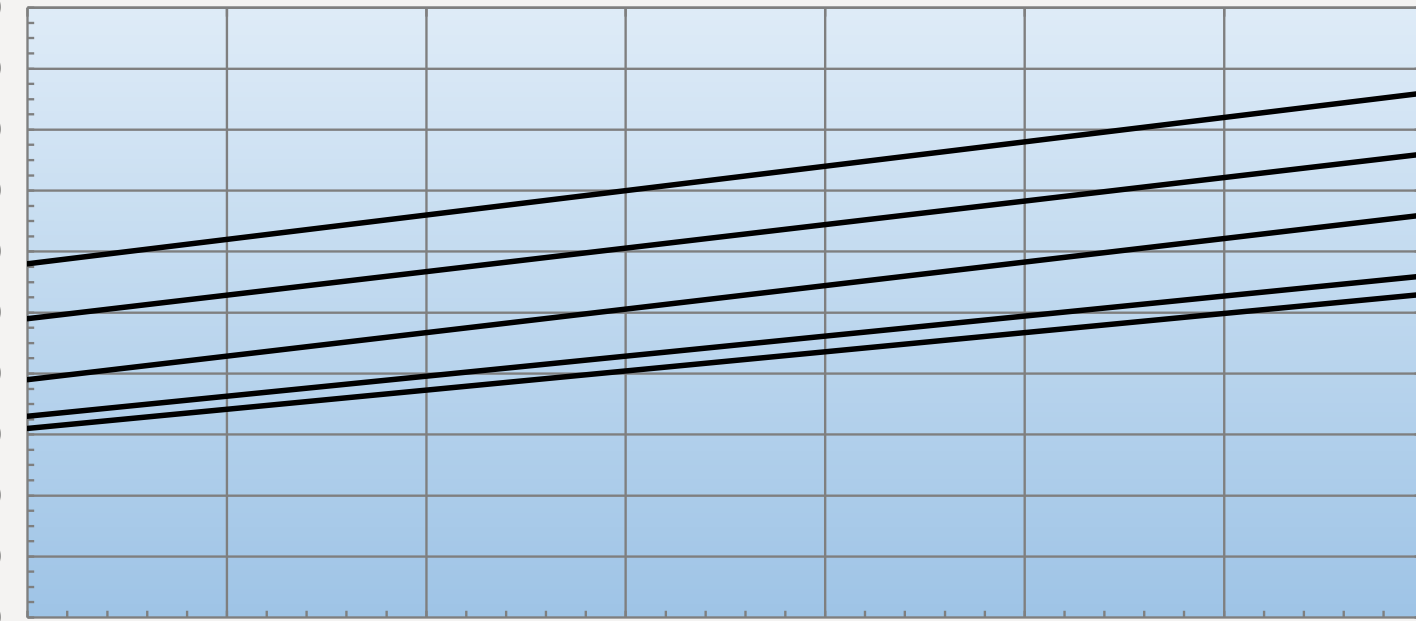

IQ6000EV 220V/50HZ CAPACITY CHART

WATTS BTU/HR

2,930 10000
2,637 9000
2,344 8000
2,051 7000
1,758 6000
1,465 5000
1,172 4000
879 3000
586 2000
293 1000
0 0

77°F/25°C
95°F/35°C
113°F/45°C
131°F/55°C
140°F/60°C