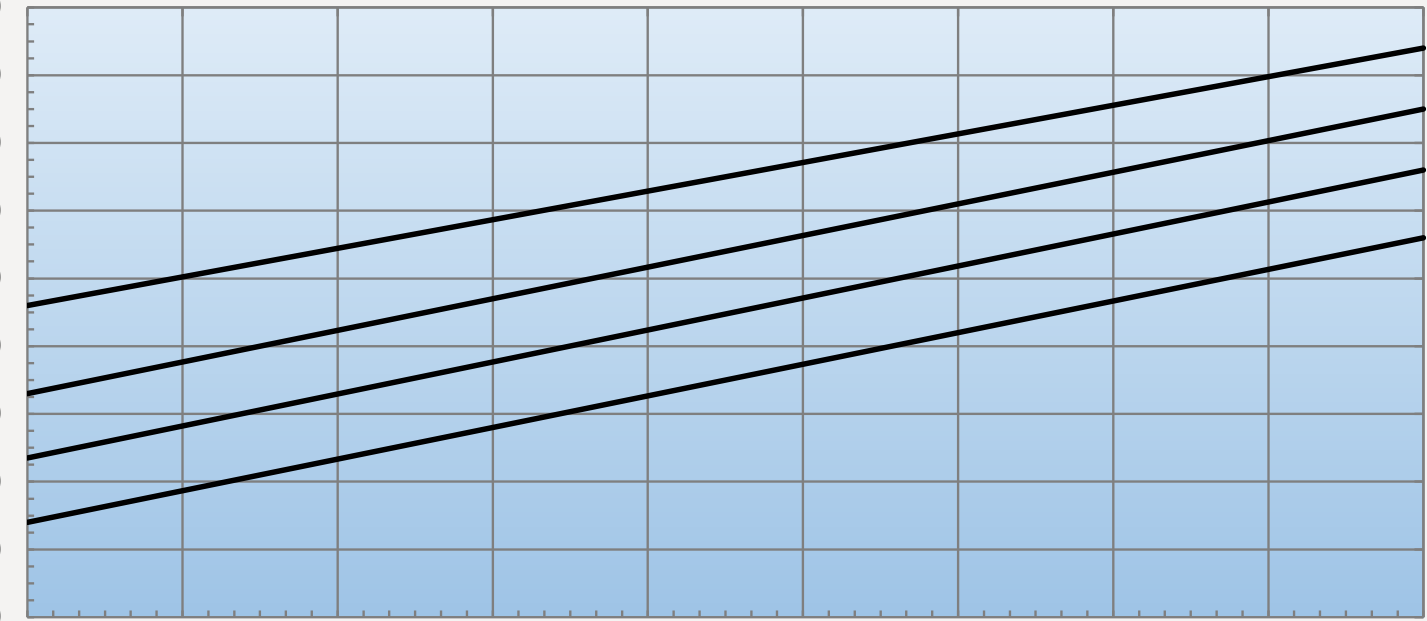

IQ5500VS 230V/60HZ CAPACITY CHART

WATTS BTU/HR

2,638 9000
2,345 8000
2,051 7000
1,758 6000
1,465 5000
1,172 4000
879 3000
586 2000
293 1000
0 0

AMBIENT TEMPERATURE

77 83 89 95 101 107 113 119 125 131 °F
25.0 28.3 31.7 35.0 38.3 41.7 45.0 48.3 51.7 55.0 °C

RETURN AIR TEMPERATURE