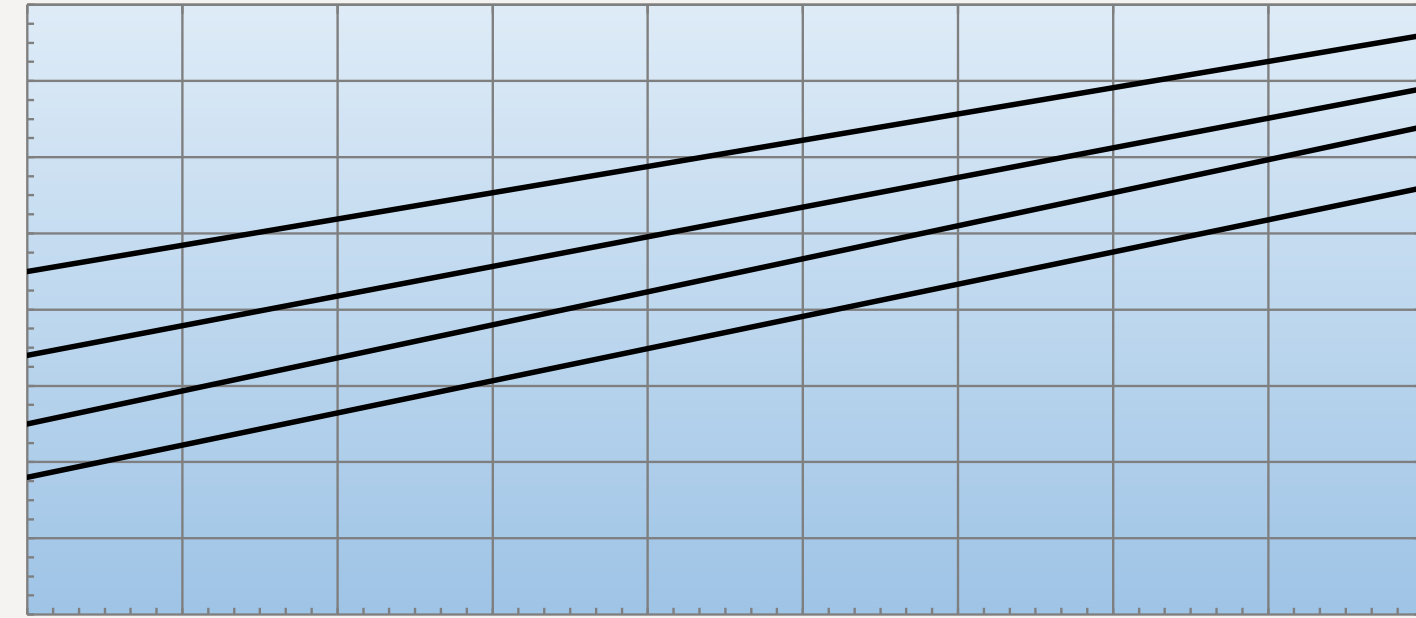

IQ5500VS 120V/60HZ CAPACITY CHART

WATTS BTU/HR

2,345 8000
2,051 7000
1,758 6000
1,465 5000
1,172 4000
879 3000
586 2000
293 1000
0 0

77°F/25°C
95°F/35°C
113°F/45°C
131°F/55°C

AMBIENT TEMPERATURE

77 83 89 95 101 107 113 119 125 131 °F
25.0 28.3 31.7 35.0 38.3 41.7 45.0 48.3 51.7 55.0 °C

RETURN AIR TEMPERATURE