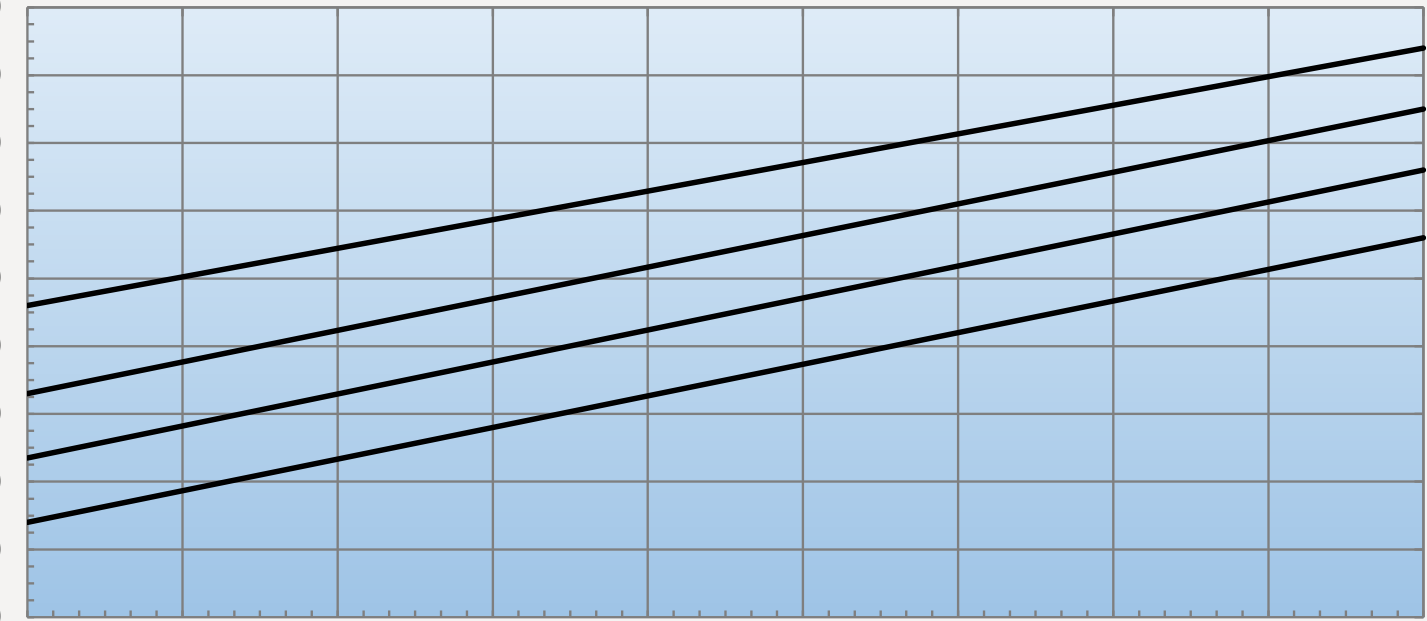

# IQ5500VS 480V/60HZ CAPACITY CHART

WATTS BTU/HR

2,638 9000  
2,345 8000  
2,051 7000  
1,758 6000  
1,465 5000  
1,172 4000  
879 3000  
586 2000  
293 1000  
0 0

77 83 89 95 101 107 113 119 125 131 °F  
25.0 28.3 31.7 35.0 38.3 41.7 45.0 48.3 51.7 55.0 °C

RETURN AIR TEMPERATURE

AMBIENT TEMPERATURE