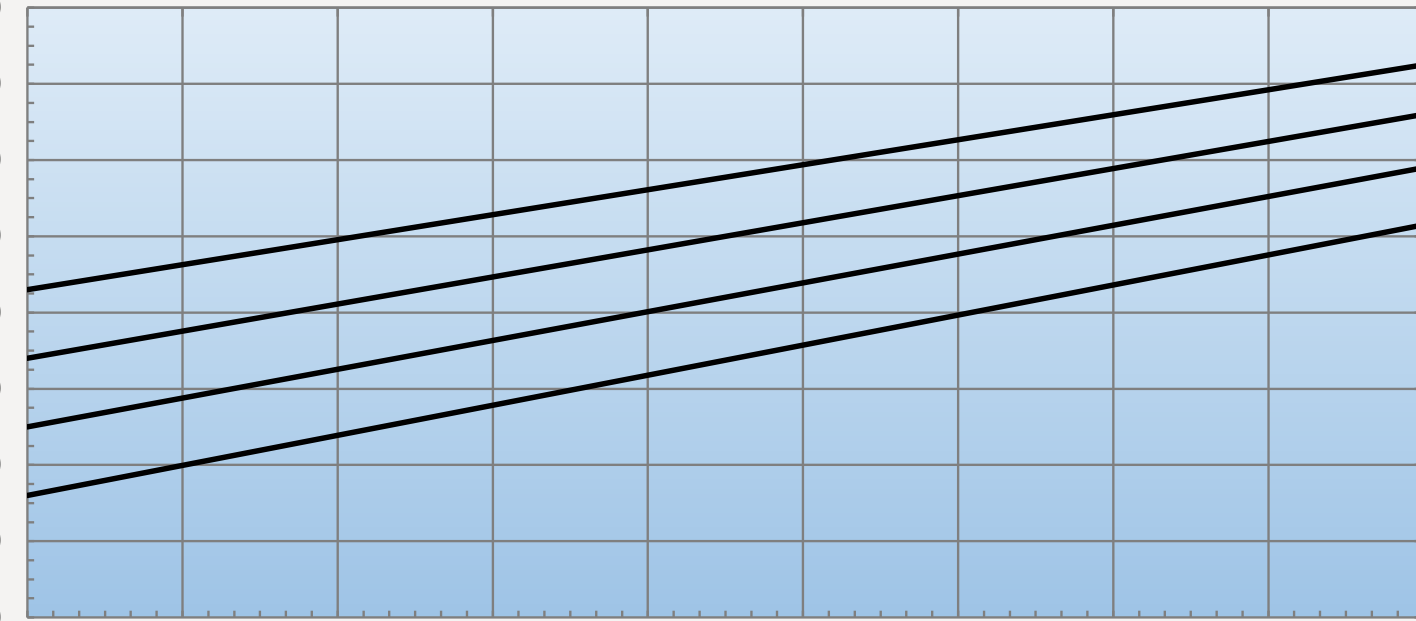

# IQ5500VS 400V/50HZ CAPACITY CHART

WATTS BTU/HR

2,345 8000  
2,051 7000  
1,758 6000  
1,465 5000  
1,172 4000  
879 3000  
586 2000  
293 1000  
0 0

77 83 89 95 101 107 113 119 125 131 °F  
25.0 28.3 31.7 35.0 38.3 41.7 45.0 48.3 51.7 55.0 °C  
RETURN AIR TEMPERATURE