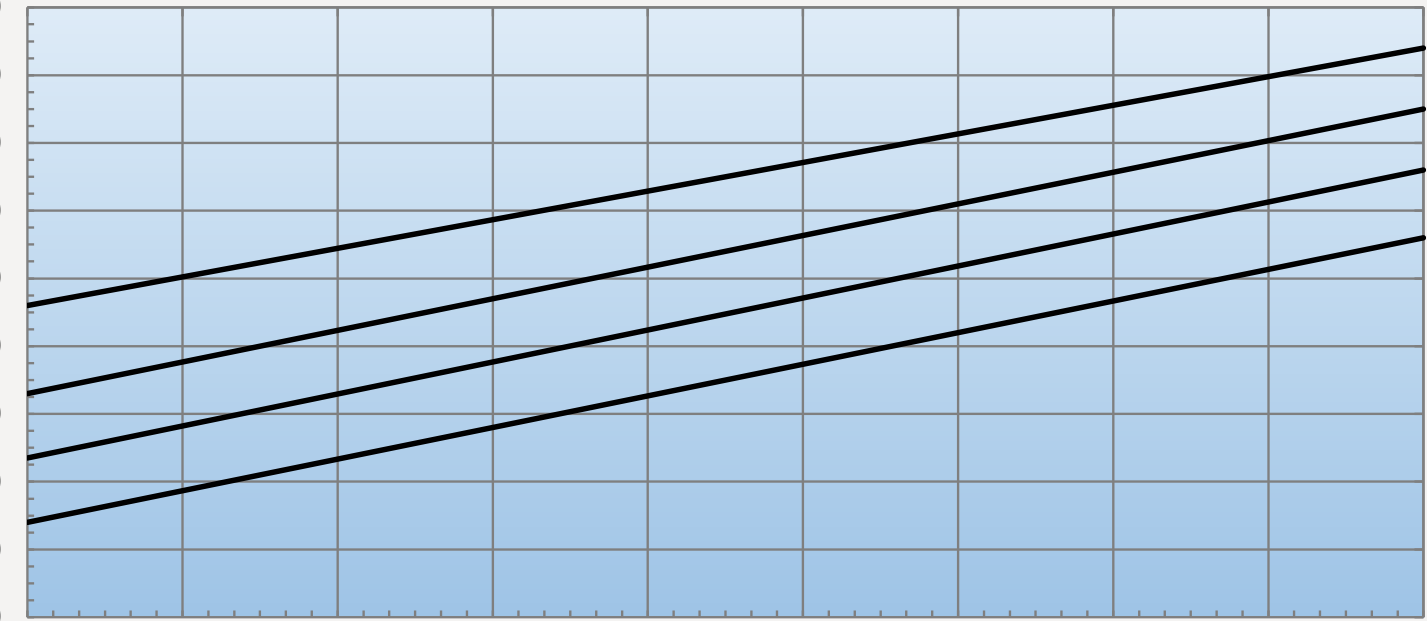

IQ5500VS 480V/60HZ CAPACITY CHART

WATTS BTU/HR

2,638 9000
2,345 8000
2,051 7000
1,758 6000
1,465 5000
1,172 4000
879 3000
586 2000
293 1000
0 0

77 83 89 95 101 107 113 119 125 131 °F
25.0 28.3 31.7 35.0 38.3 41.7 45.0 48.3 51.7 55.0 °C

RETURN AIR TEMPERATURE

AMBIENT TEMPERATURE