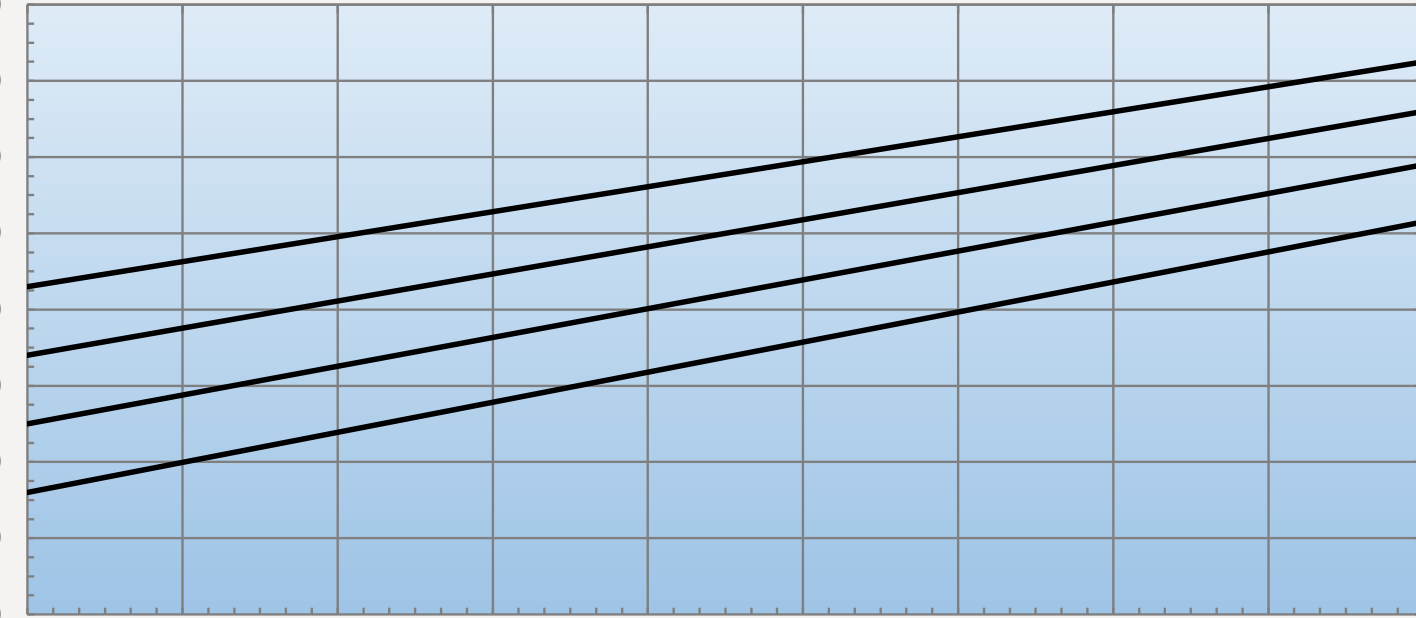

IQ5500VS 480V/50HZ CAPACITY CHART

WATTS BTU/HR

2,345 8000
2,051 7000
1,758 6000
1,465 5000
1,172 4000
879 3000
586 2000
293 1000
0 0

77 83 89 95 101 107 113 119 125 131 °F

25.0 28.3 31.7 35.0 38.3 41.7 45.0 48.3 51.7 55.0 °C

RETURN AIR TEMPERATURE

AMBIENT TEMPERATURE