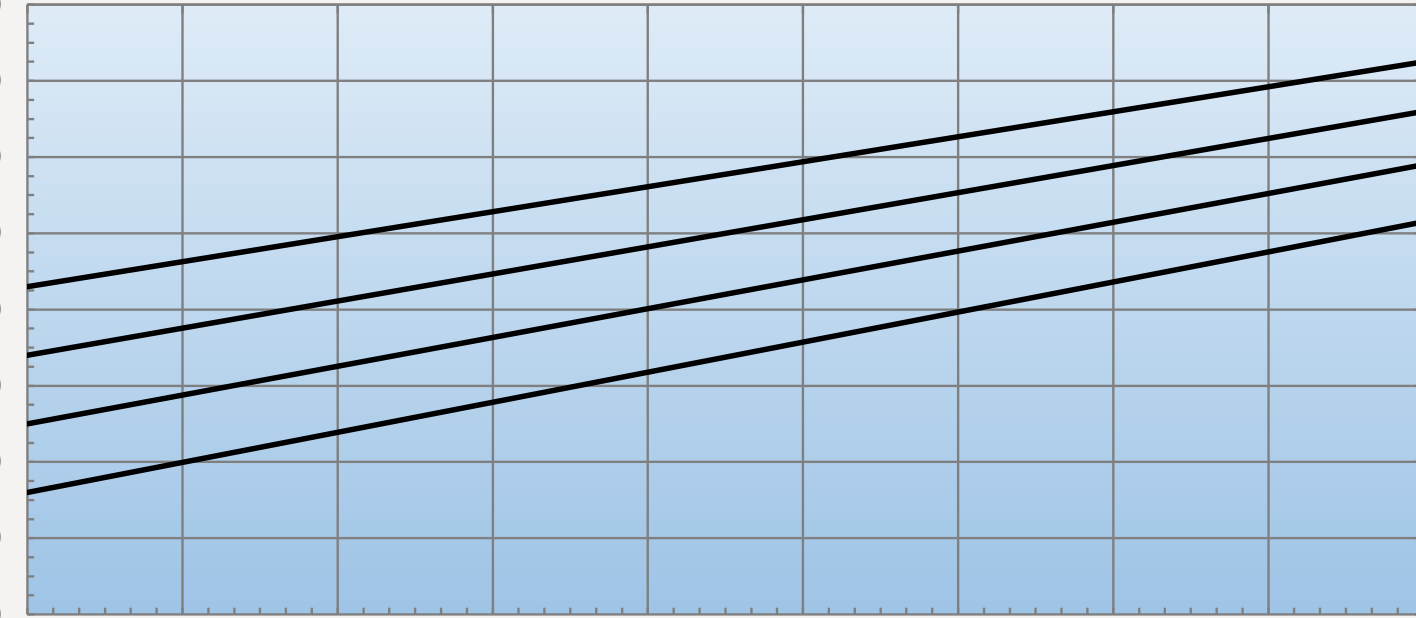

IQ5500VS 220V/50HZ CAPACITY CHART

WATTS BTU/HR

2,345 8000
2,051 7000
1,758 6000
1,465 5000
1,172 4000
879 3000
586 2000
293 1000
0 0

77°F/25°C
95°F/35°C
113°F/45°C
131°F/55°C

AMBIENT TEMPERATURE

77 83 89 95 101 107 113 119 125 131 °F
25.0 28.3 31.7 35.0 38.3 41.7 45.0 48.3 51.7 55.0 °C

RETURN AIR TEMPERATURE