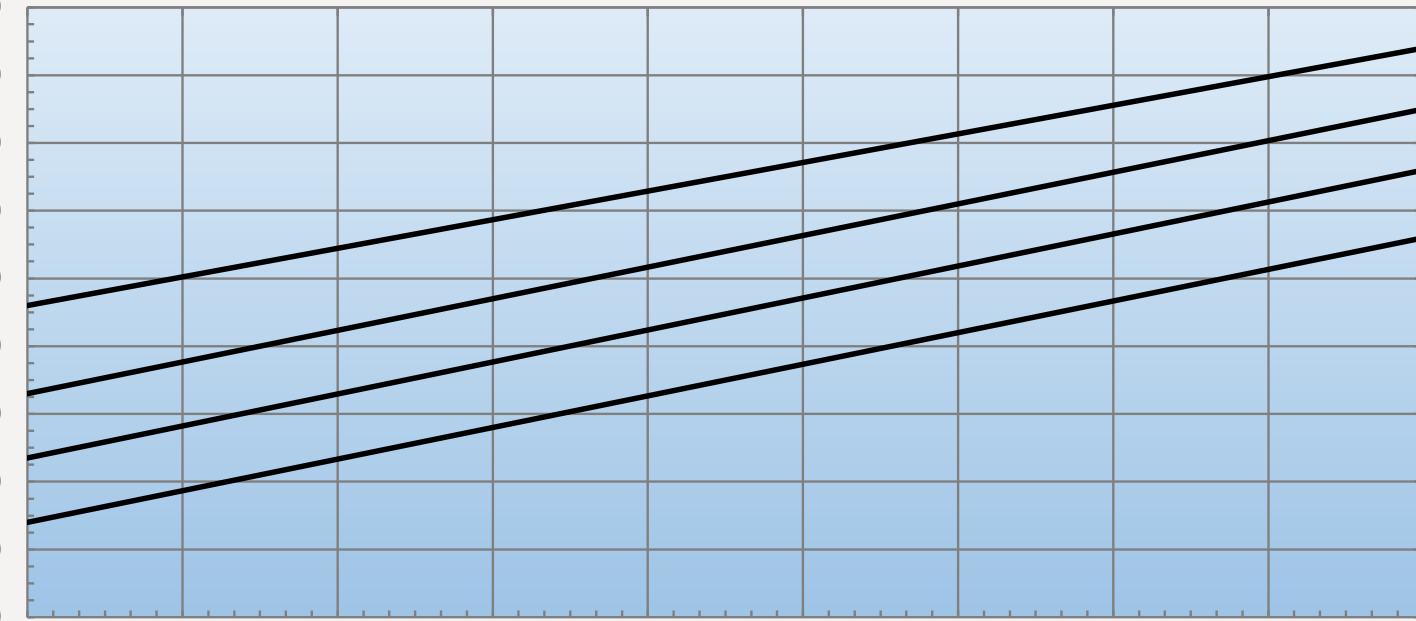

IQ5500VS 230V/60HZ CAPACITY CHART

WATTS BTU/HR

2,638 9000
2,345 8000
2,051 7000
1,758 6000
1,465 5000
1,172 4000
879 3000
586 2000
293 1000
0 0

77 83 89 95 101 107 113 119 125 131 °F
25.0 28.3 31.7 35.0 38.3 41.7 45.0 48.3 51.7 55.0 °C

RETURN AIR TEMPERATURE

AMBIENT TEMPERATURE