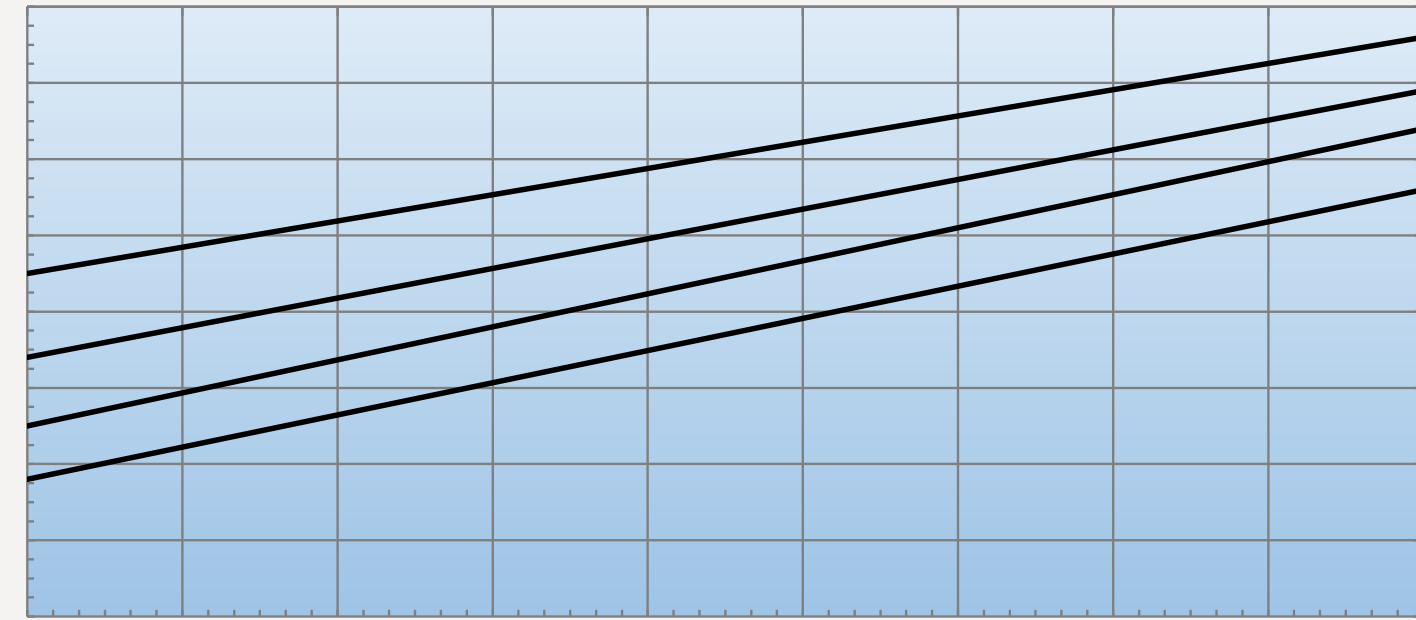

IQ5500VS12 120V/60HZ CAPACITY CHART

WATTS BTU/HR

2,345 8000
2,051 7000
1,758 6000
1,465 5000
1,172 4000
879 3000
586 2000
293 1000
0 0

77°F/25°C
95°F/35°C
113°F/45°C
131°F/55°C

AMBIENT TEMPERATURE

77 83 89 95 101 107 113 119 125 131 °F
25.0 28.3 31.7 35.0 38.3 41.7 45.0 48.3 51.7 55.0 °C

RETURN AIR TEMPERATURE