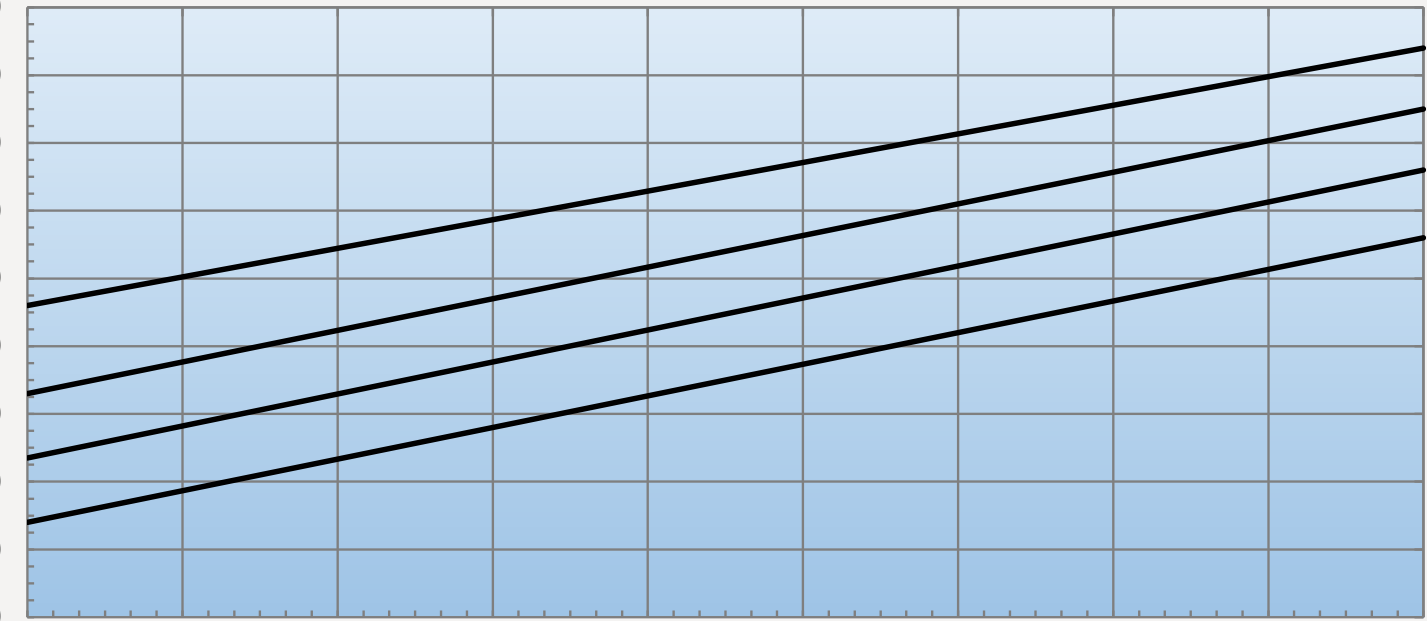

# IQ5500VS12 230V/60HZ CAPACITY CHART

WATTS BTU/HR

2,638 9000  
2,345 8000  
2,051 7000  
1,758 6000  
1,465 5000  
1,172 4000  
879 3000  
586 2000  
293 1000  
0 0

77 83 89 95 101 107 113 119 125 131 °F  
25.0 28.3 31.7 35.0 38.3 41.7 45.0 48.3 51.7 55.0 °C

RETURN AIR TEMPERATURE

AMBIENT TEMPERATURE