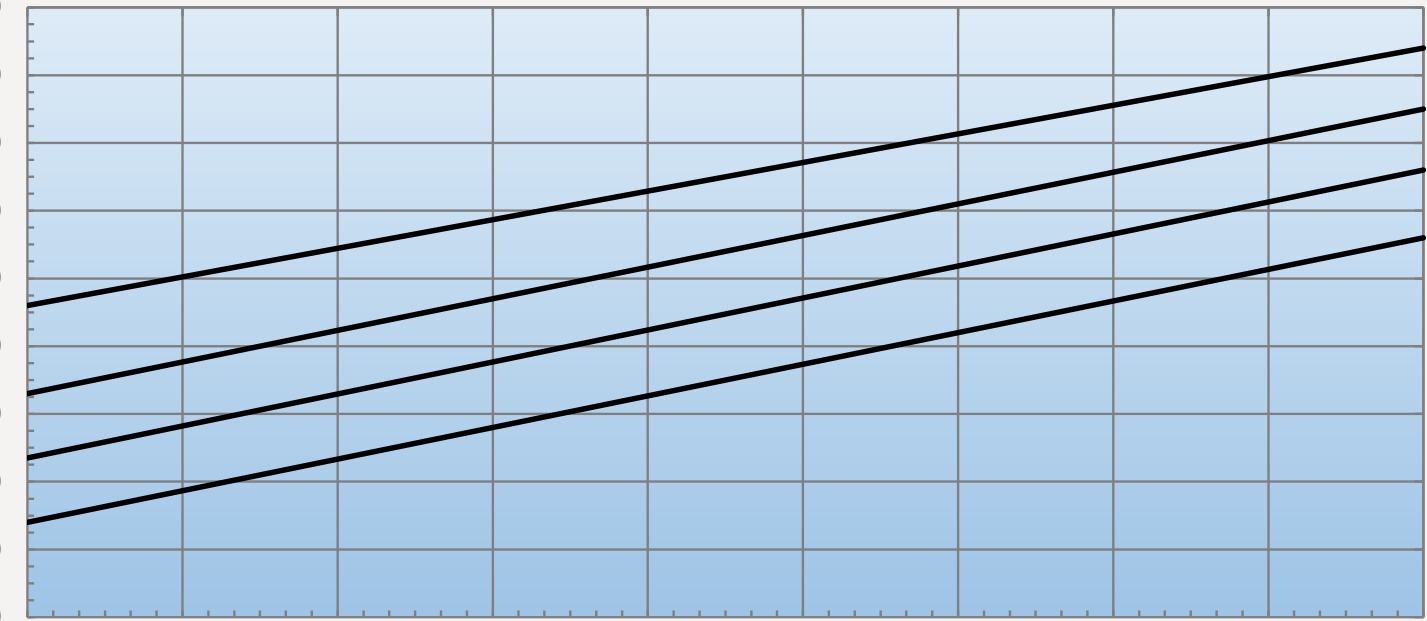

IQ5500VS12 480V/60HZ CAPACITY CHART

WATTS BTU/HR

2,638 9000
2,345 8000
2,051 7000
1,758 6000
1,465 5000
1,172 4000
879 3000
586 2000
293 1000
0 0

77 83 89 95 101 107 113 119 125 131 °F
25.0 28.3 31.7 35.0 38.3 41.7 45.0 48.3 51.7 55.0 °C

RETURN AIR TEMPERATURE

AMBIENT TEMPERATURE