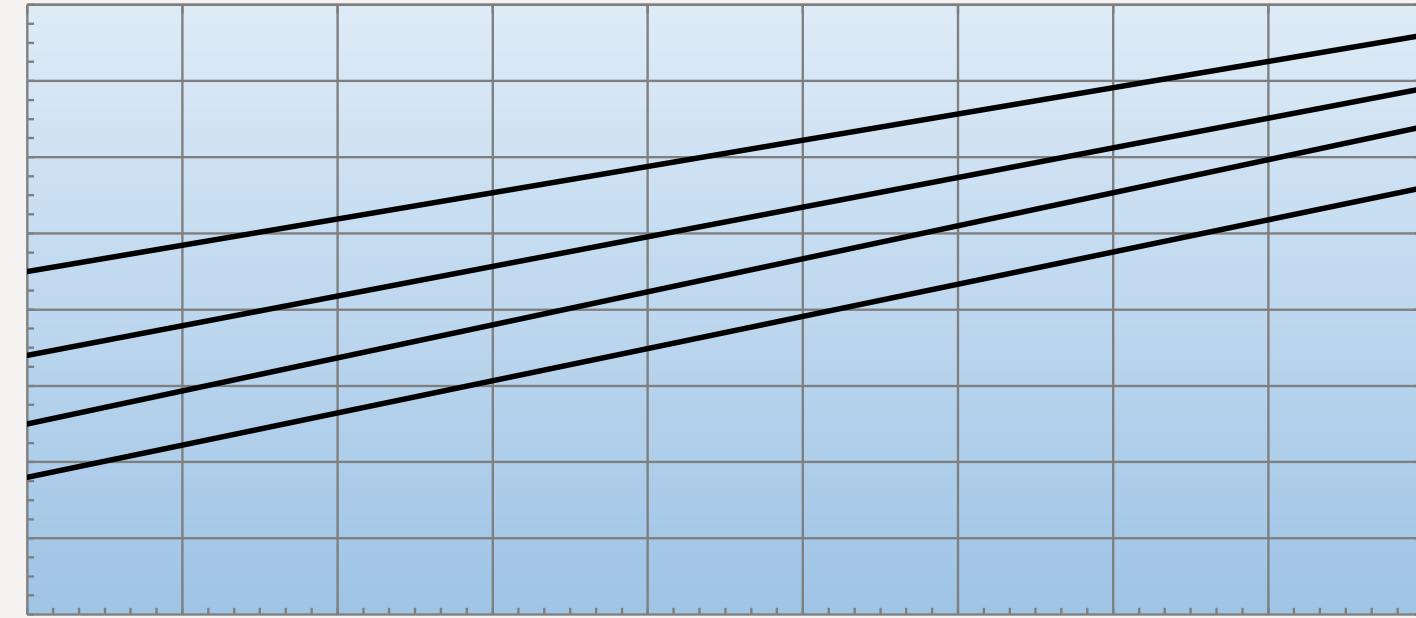

# IQ5500VS 120V/60HZ CAPACITY CHART

WATTS BTU/HR

2,345 8000  
2,051 7000  
1,758 6000  
1,465 5000  
1,172 4000  
879 3000  
586 2000  
293 1000  
0 0

77°F/25°C  
95°F/35°C  
113°F/45°C  
131°F/55°C

AMBIENT TEMPERATURE