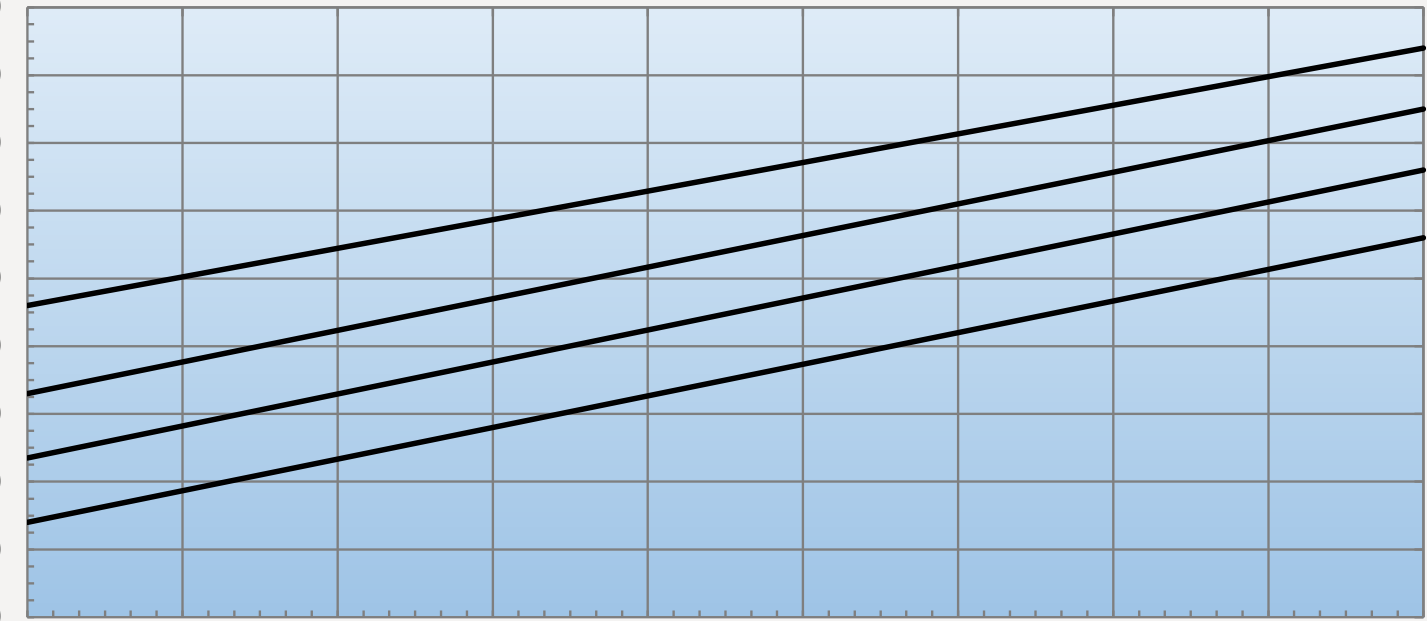

IQ5500VS 400V/60HZ CAPACITY CHART

WATTS BTU/HR

2,638 9000
2,345 8000
2,051 7000
1,758 6000
1,465 5000
1,172 4000
879 3000
586 2000
293 1000
0 0

77 83 89 95 101 107 113 119 125 131 °F
25.0 28.3 31.7 35.0 38.3 41.7 45.0 48.3 51.7 55.0 °C

RETURN AIR TEMPERATURE

AMBIENT TEMPERATURE