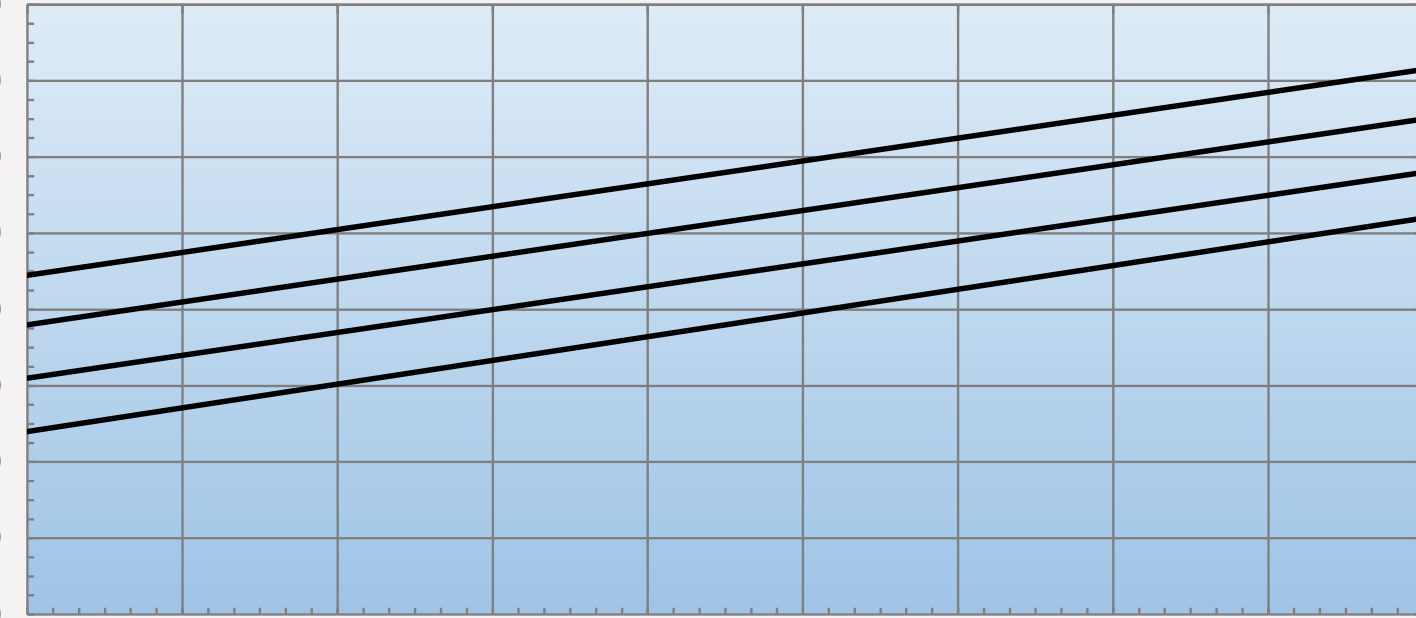

IQ5000V16 220V/50HZ CAPACITY CHART

WATTS BTU/HR

2,345 8000
2,051 7000
1,758 6000
1,465 5000
1,172 4000
879 3000
586 2000
293 1000
0 0

77°F/25°C
95°F/35°C
113°F/45°C
131°F/55°C

AMBIENT TEMPERATURE

77 83 89 95 101 107 113 119 125 131 °F

25.0 28.3 31.7 35.0 38.3 41.7 45.0 48.3 51.7 55.0 °C

RETURN AIR TEMPERATURE