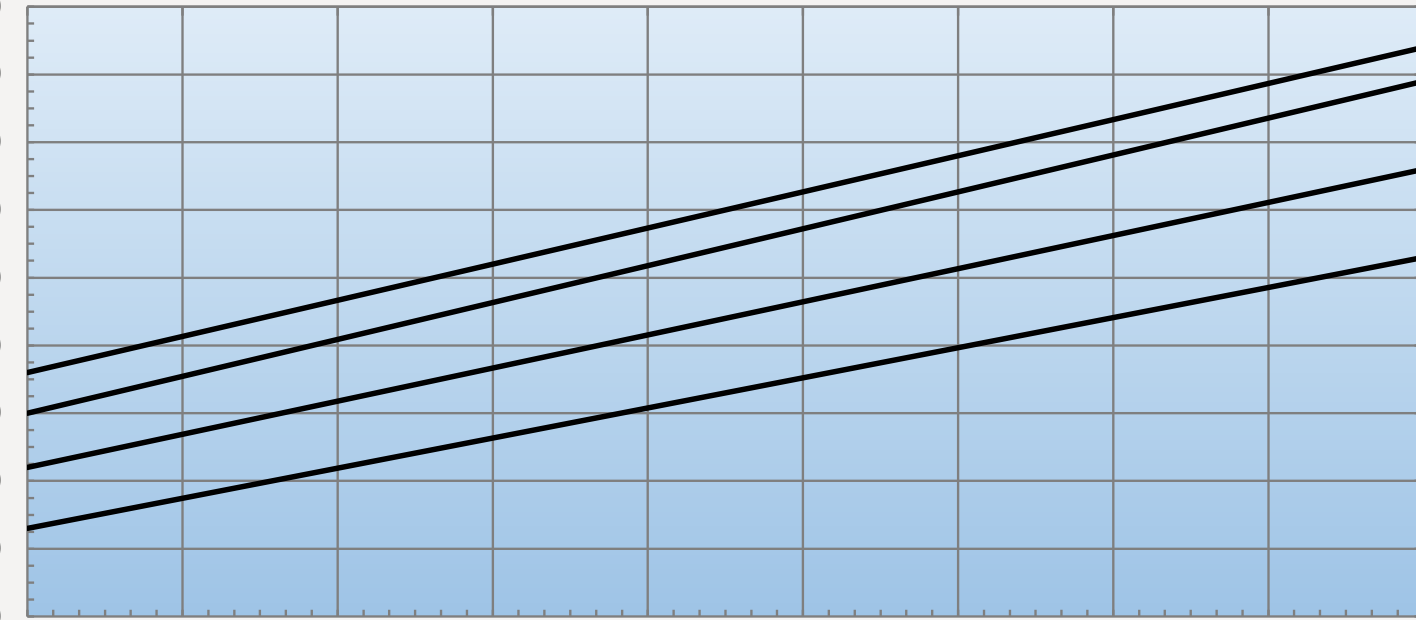

IQ5000MM 230V/60HZ CAPACITY CHART

WATTS BTU/HR

2,637 9000
2,344 8000
2,051 7000
1,758 6000
1,465 5000
1,172 4000
879 3000
586 2000
293 1000
0 0

77 83 89 95 101 107 113 119 125 131 °F
25.0 28.3 31.7 35.0 38.3 41.7 45.0 48.3 51.7 55.0 °C