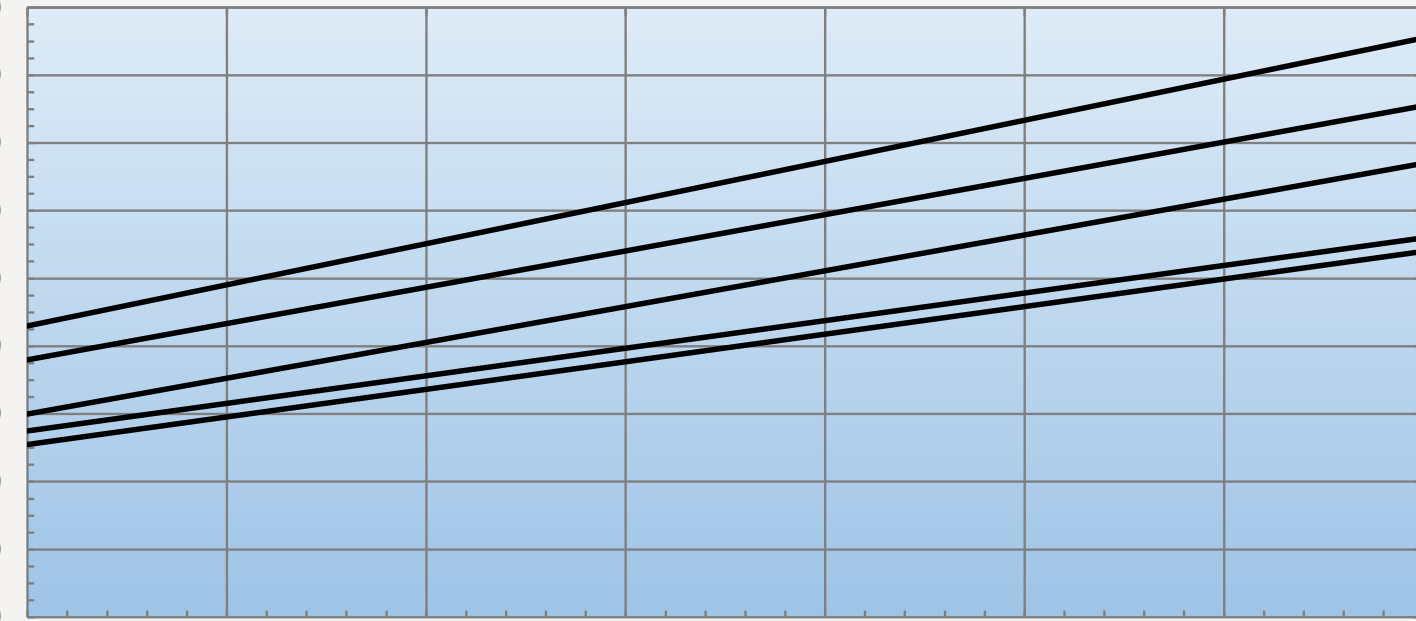

IQ5000EV 220V/50HZ CAPACITY CHART

WATTS BTU/HR

2,637 9000
2,344 8000
2,051 7000
1,758 6000
1,465 5000
1,172 4000
879 3000
586 2000
293 1000
0 0

77 86 95 104 113 122 131 140 °F
25.0 30.0 35.0 40.0 45.0 50.0 55.0 60.0 °C

RETURN AIR TEMPERATURE

AMBIENT TEMPERATURE