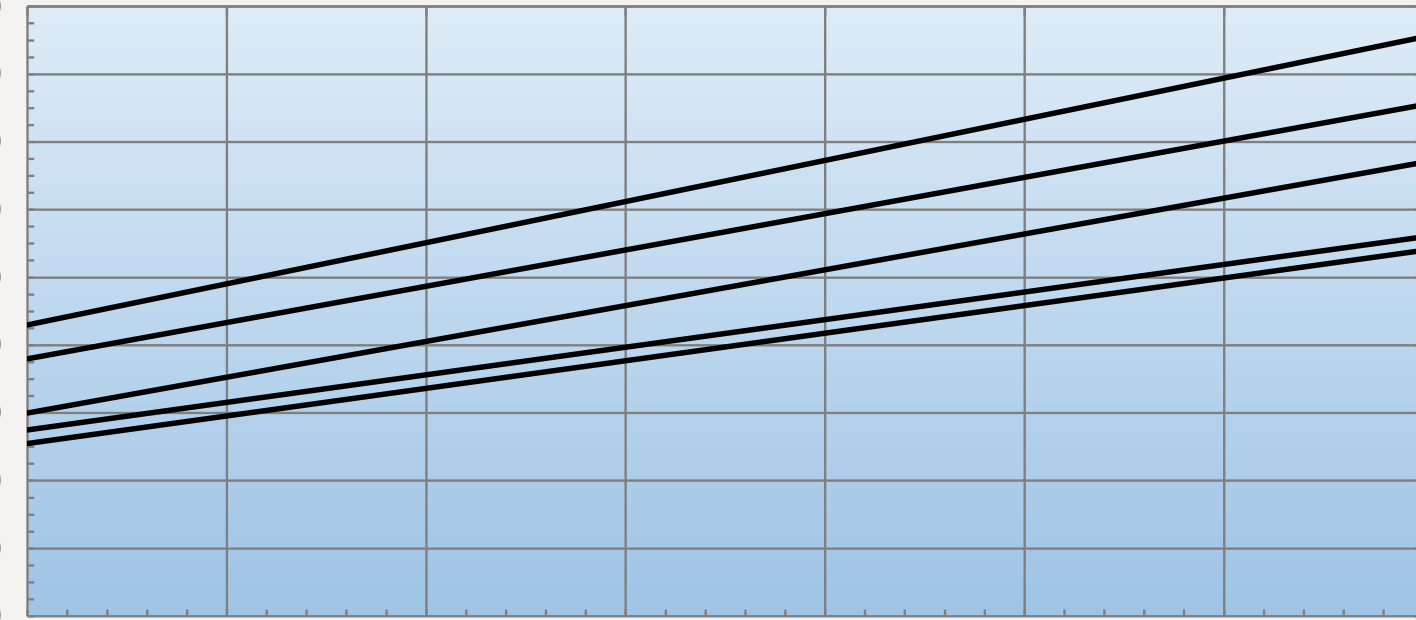

IQ5000EV 240V/50HZ CAPACITY CHART

WATTS BTU/HR

2,637 9000
2,344 8000
2,051 7000
1,758 6000
1,465 5000
1,172 4000
879 3000
586 2000
293 1000
0 0

77 86 95 104 113 122 131 140 °F
25.0 30.0 35.0 40.0 45.0 50.0 55.0 60.0 °C

RETURN AIR TEMPERATURE

AMBIENT TEMPERATURE