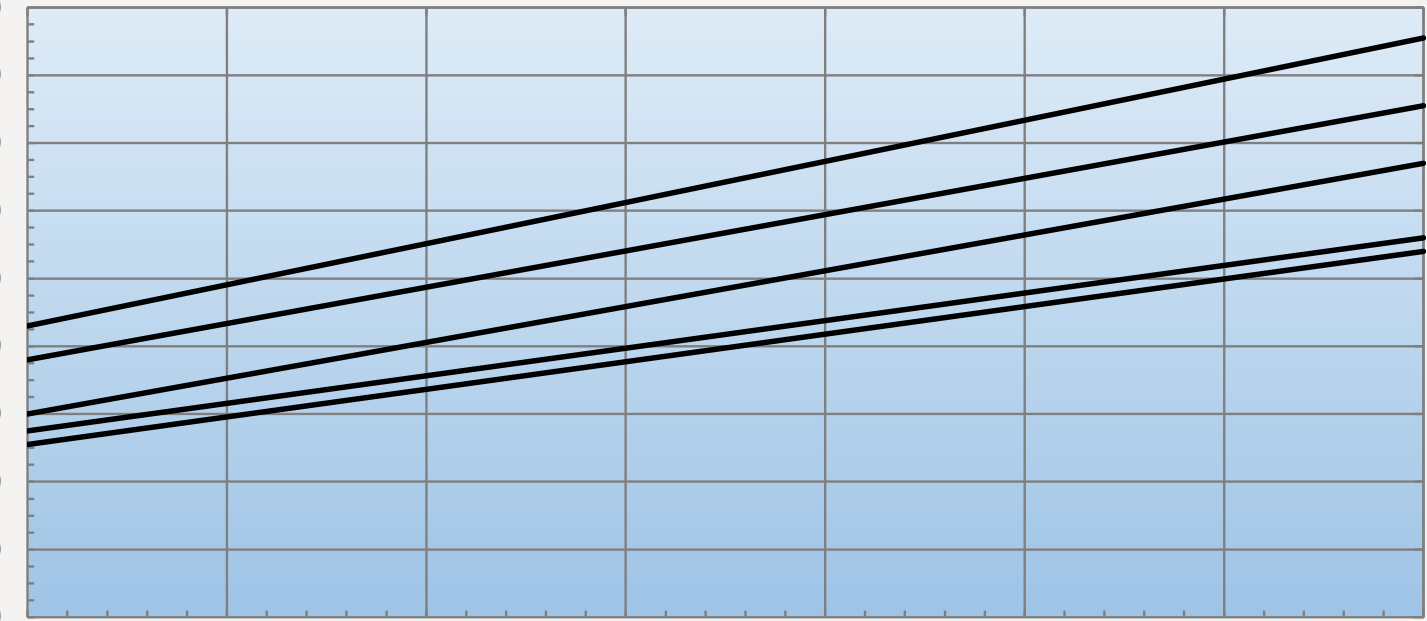

IQ5000EV 220V/50HZ CAPACITY CHART

WATTS BTU/HR

2,637 9000
2,344 8000
2,051 7000
1,758 6000
1,465 5000
1,172 4000
879 3000
586 2000
293 1000
0 0

77 86 95 104 113 122 131 140 °F
25.0 30.0 35.0 40.0 45.0 50.0 55.0 60.0 °C

RETURN AIR TEMPERATURE

AMBIENT TEMPERATURE