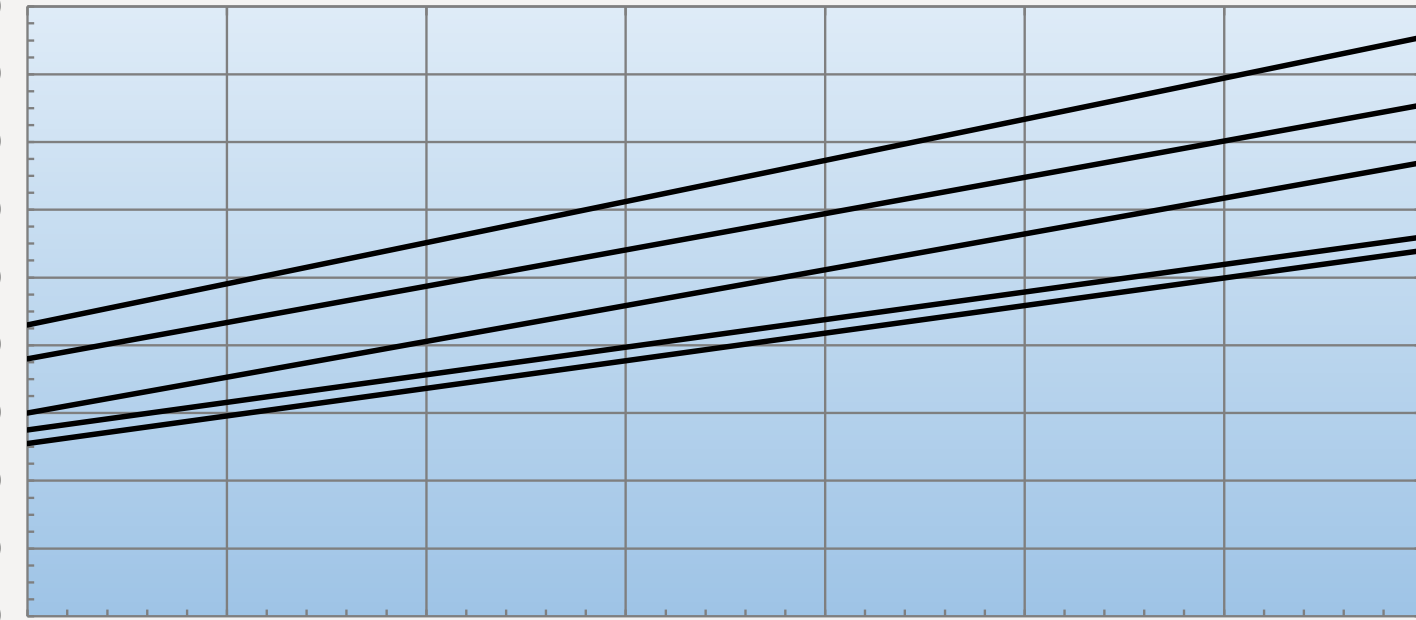

# IQ5000EV 220V/50HZ CAPACITY CHART

WATTS BTU/HR

2,637 9000  
2,344 8000  
2,051 7000  
1,758 6000  
1,465 5000  
1,172 4000  
879 3000  
586 2000  
293 1000  
0 0

AMBIENT TEMPERATURE

77 86 95 104 113 122 131 140 °F  
25.0 30.0 35.0 40.0 45.0 50.0 55.0 60.0 °C

RETURN AIR TEMPERATURE