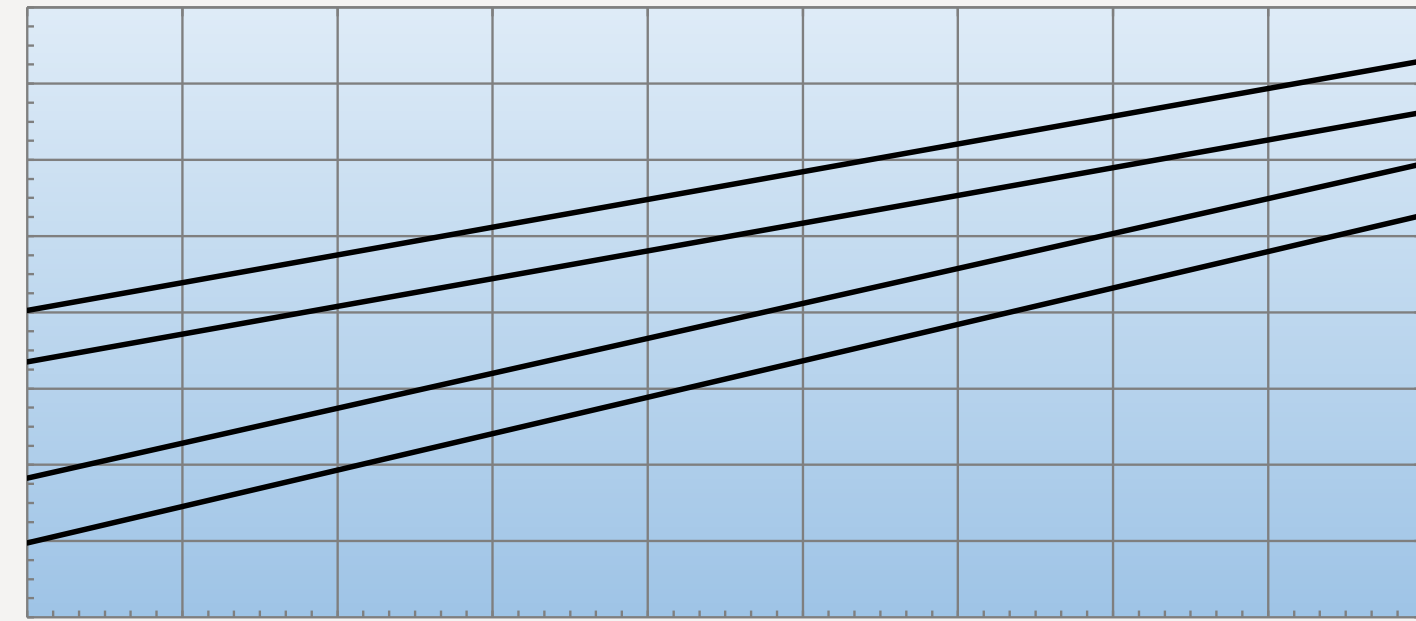

IQ5000B 230V/60HZ CAPACITY CHART

WATTS BTU/HR

2,344 8000
2,051 7000
1,758 6000
1,465 5000
1,172 4000
879 3000
586 2000
293 1000
0 0

77 83 89 95 101 107 113 119 125 131 °F
25.0 28.3 31.7 35.0 38.3 41.7 45.0 48.3 51.7 55.0 °C

RETURN AIR TEMPERATURE

AMBIENT TEMPERATURE