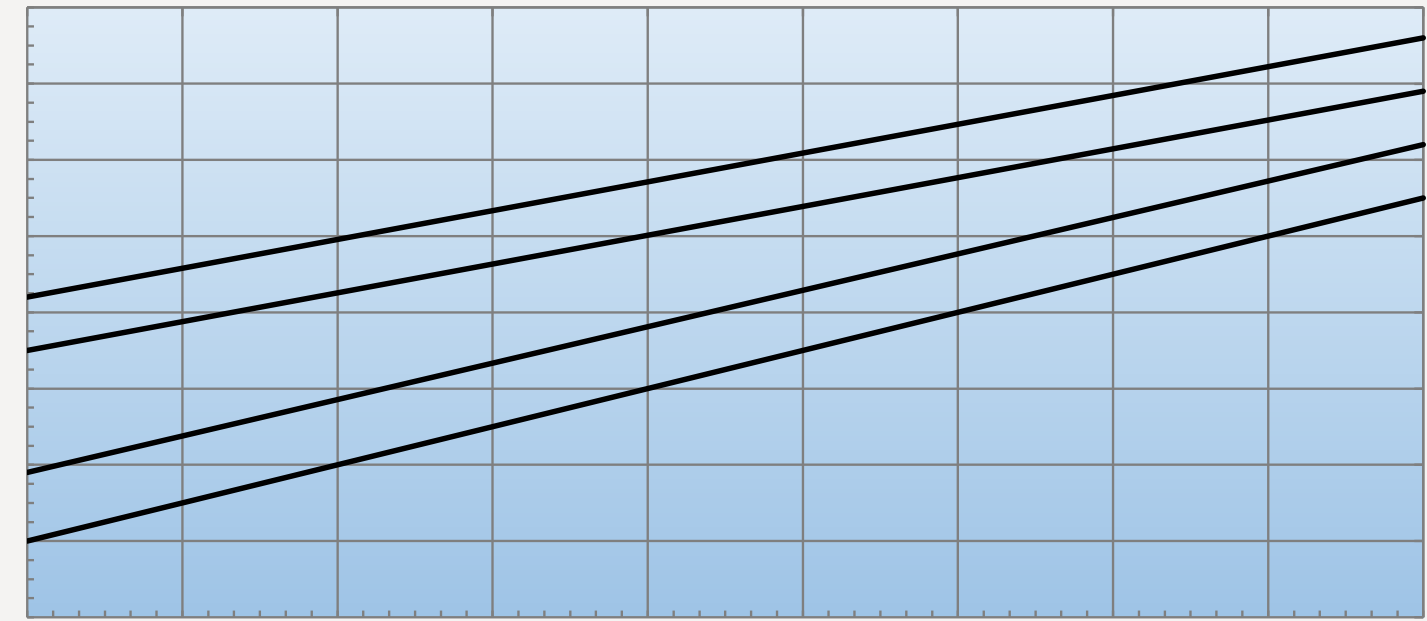

IQ5000B 120V/60HZ CAPACITY CHART

WATTS BTU/HR

2,344 8000
2,051 7000
1,758 6000
1,465 5000
1,172 4000
879 3000
586 2000
293 1000
0 0

77 83 89 95 101 107 113 119 125 131 °F
25.0 28.3 31.7 35.0 38.3 41.7 45.0 48.3 51.7 55.0 °C

RETURN AIR TEMPERATURE

AMBIENT TEMPERATURE