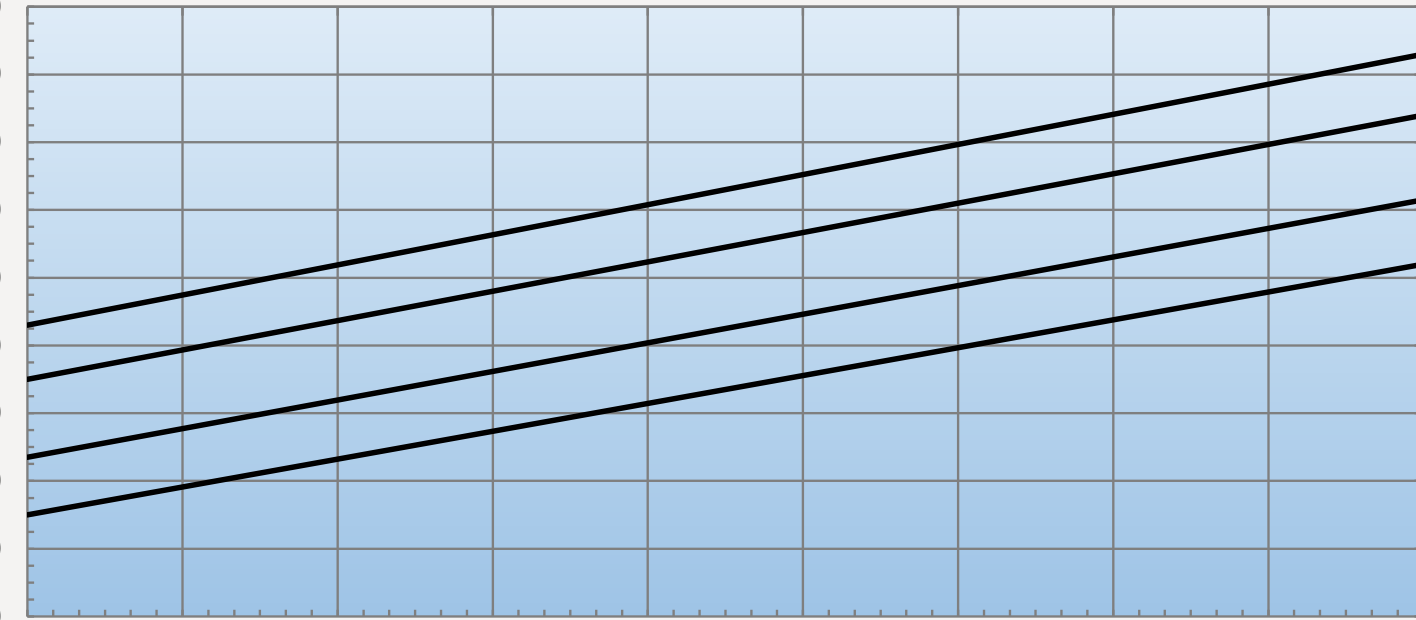

IQ4500V 120V/60HZ CAPACITY CHART

WATTS BTU/HR

2,638 9000
2,345 8000
2,051 7000
1,758 6000
1,465 5000
1,172 4000
879 3000
586 2000
293 1000
0 0

AMBIENT TEMPERATURE

77 83 89 95 101 107 113 119 125 131 °F

25.0 28.3 31.7 35.0 38.3 41.7 45.0 48.3 51.7 55.0 °C

RETURN AIR TEMPERATURE