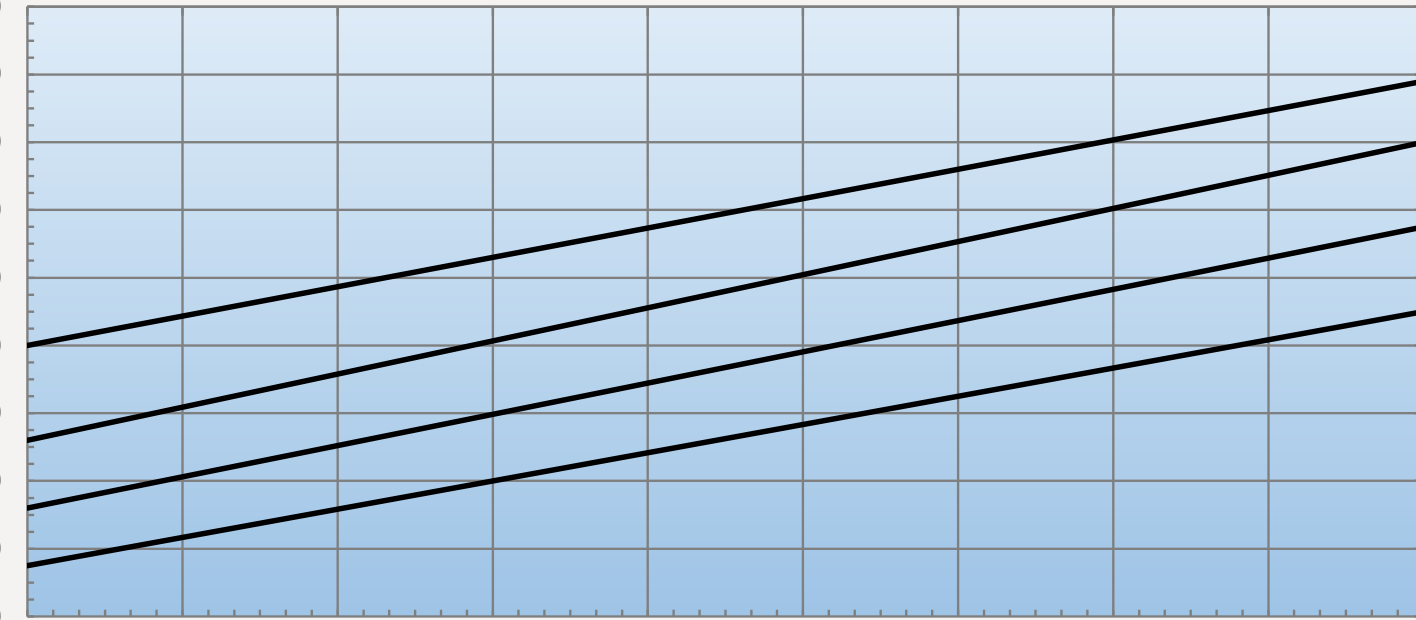

IQ4500V 230V/60HZ CAPACITY CHART

WATTS BTU/HR

2,638 9000
2,345 8000
2,051 7000
1,758 6000
1,465 5000
1,172 4000
879 3000
586 2000
293 1000
0 0

AMBIENT TEMPERATURE

77 83 89 95 101 107 113 119 125 131 °F

25.0 28.3 31.7 35.0 38.3 41.7 45.0 48.3 51.7 55.0 °C

RETURN AIR TEMPERATURE