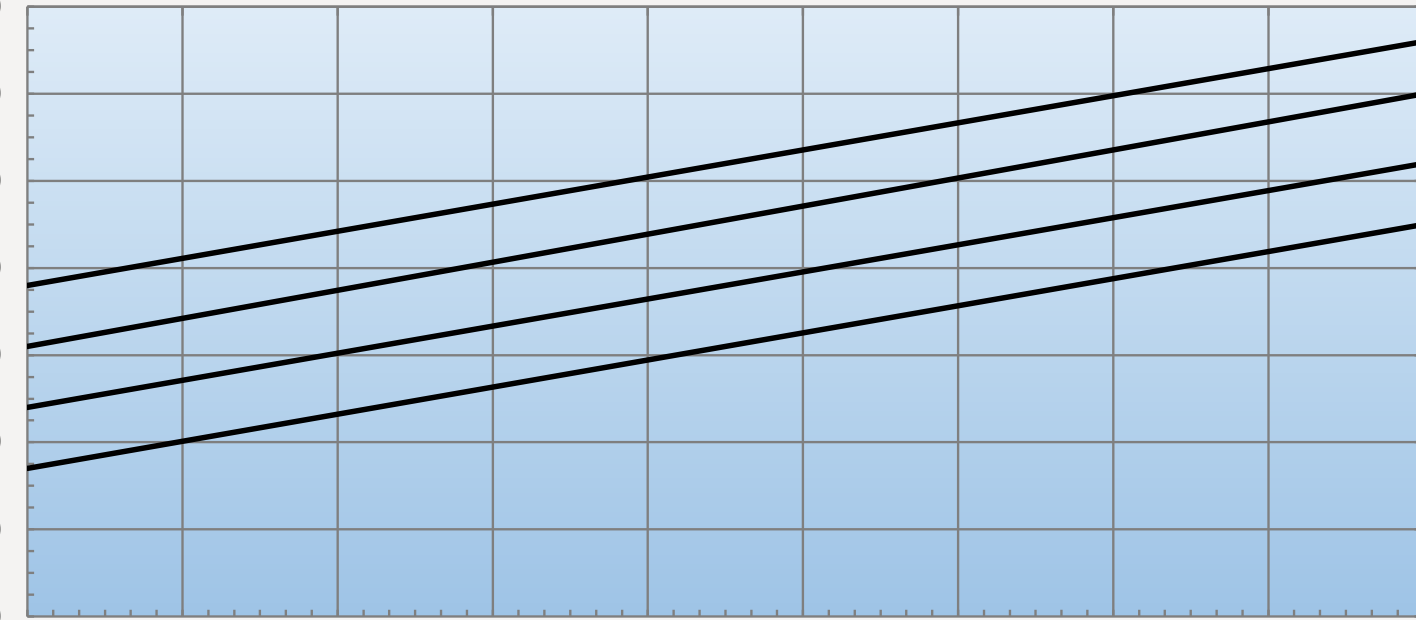

IQ4500T 120V/60HZ CAPACITY CHART

WATTS BTU/HR

2,051 7000
1,758 6000
1,465 5000
1,172 4000
879 3000
586 2000
293 1000
0 0

77°F/25°C
95°F/35°C
113°F/45°C
131°F/55°C

AMBIENT TEMPERATURE

77 83 89 95 101 107 113 119 125 131 °F
25.0 28.3 31.7 35.0 38.3 41.7 45.0 48.3 51.7 55.0 °C

RETURN AIR TEMPERATURE