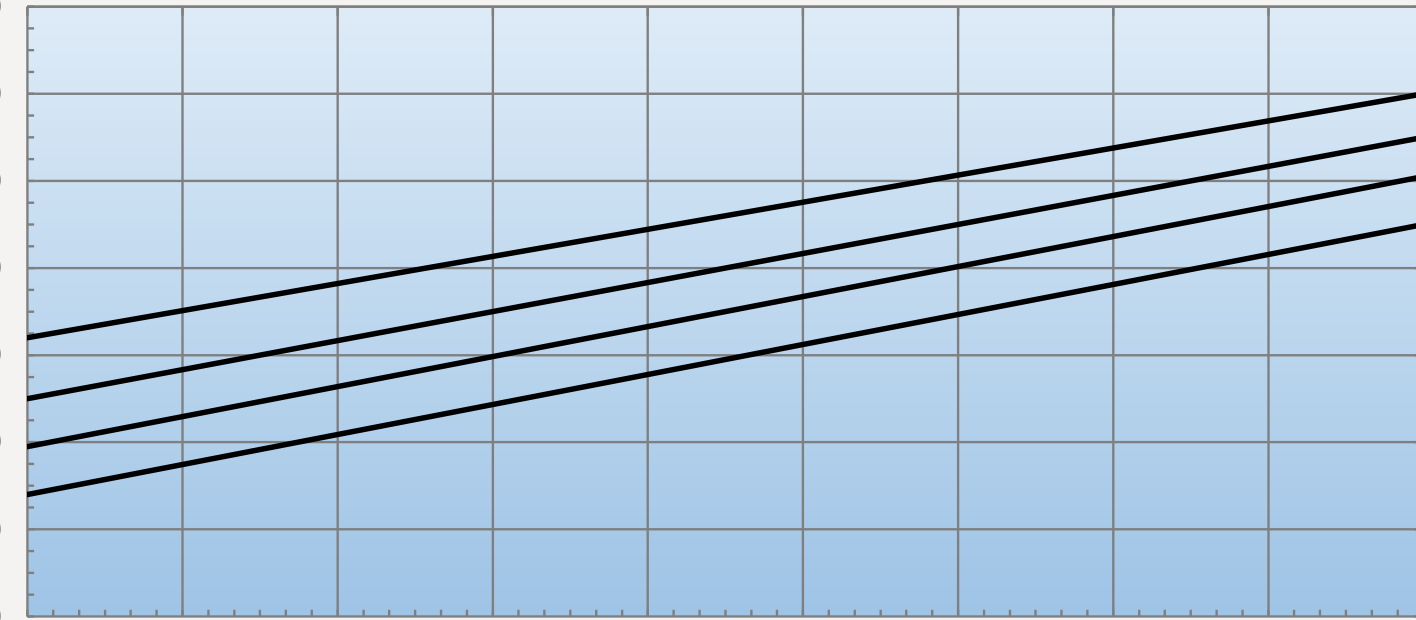

# IQ4500T 230V/60HZ CAPACITY CHART

WATTS BTU/HR

2,051 7000  
1,758 6000  
1,465 5000  
1,172 4000  
879 3000  
586 2000  
293 1000  
0 0

77 83 89 95 101 107 113 119 125 131 °F

25.0 28.3 31.7 35.0 38.3 41.7 45.0 48.3 51.7 55.0 °C

RETURN AIR TEMPERATURE

AMBIENT TEMPERATURE