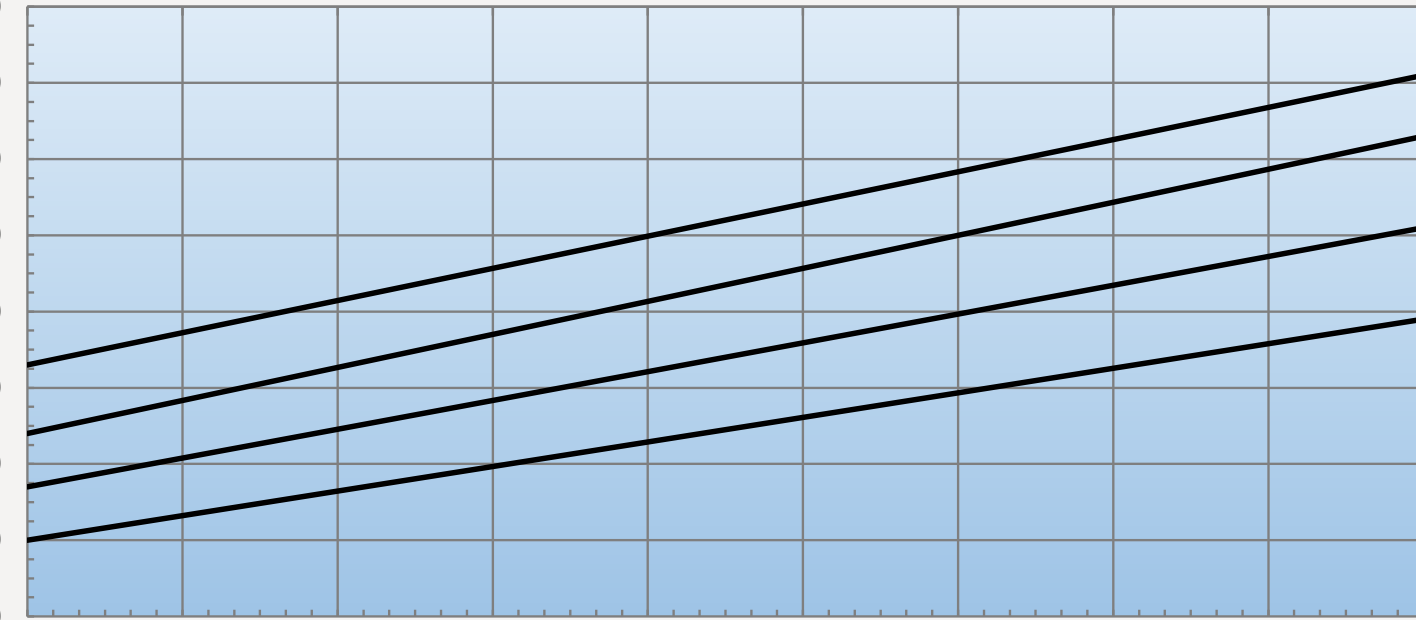

IQ4000VS 220V/50HZ CAPACITY CHART

WATTS BTU/HR

2,344 8000
2,051 7000
1,758 6000
1,465 5000
1,172 4000
879 3000
586 2000
293 1000
0 0

77 83 89 95 101 107 113 119 125 131 °F
25.0 28.3 31.7 35.0 38.3 41.7 45.0 48.3 51.7 55.0 °C

RETURN AIR TEMPERATURE

AMBIENT TEMPERATURE