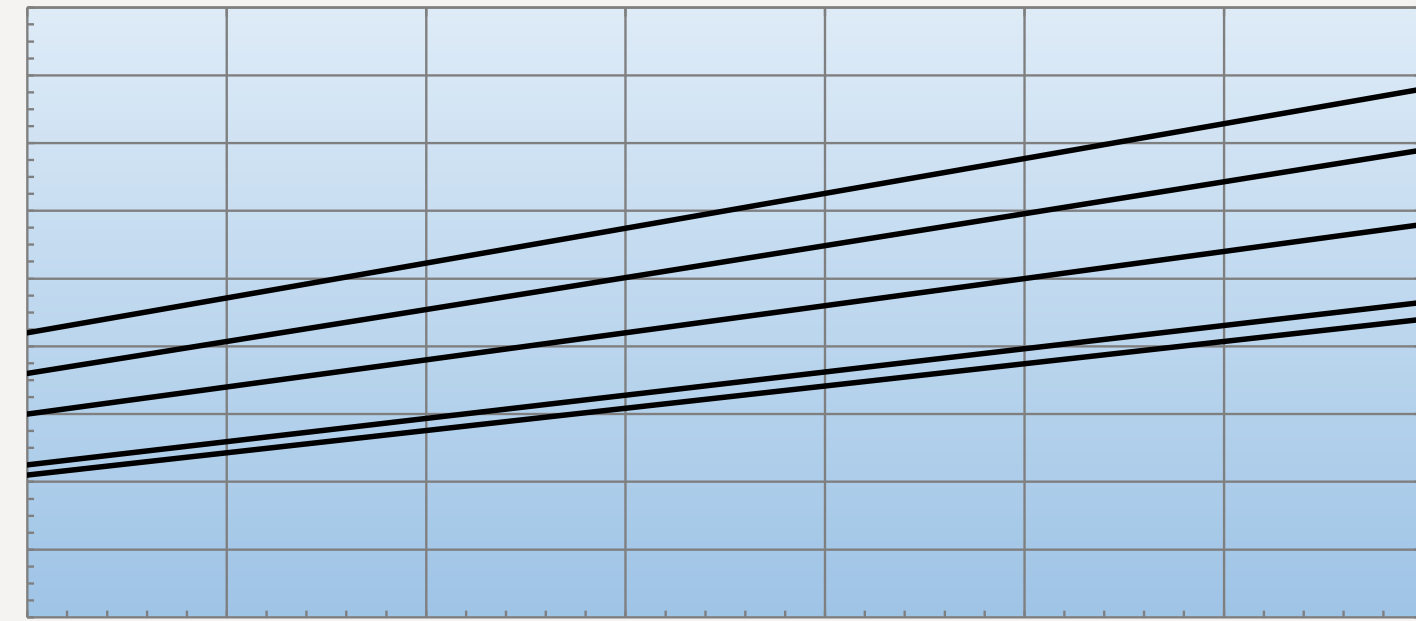

IQ4000EV 230V/60HZ CAPACITY CHART

WATTS BTU/HR

2,637 9000
2,344 8000
2,051 7000
1,758 6000
1,465 5000
1,172 4000
879 3000
586 2000
293 1000
0 0

AMBIENT TEMPERATURE

77°F/25°C
95°F/35°C
113°F/45°C
131°F/55°C
140°F/60°C