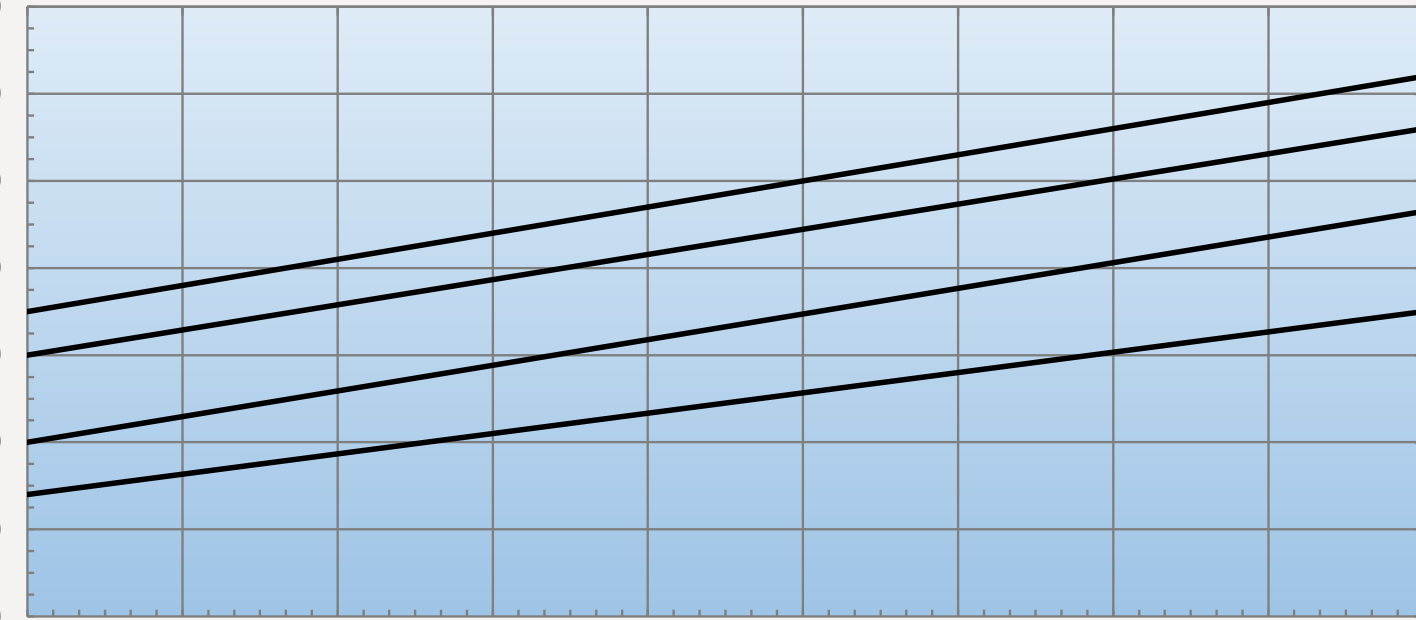

IQ3500V 120V/60HZ CAPACITY CHART

WATTS BTU/HR

2,051 7000
1,758 6000
1,465 5000
1,172 4000
879 3000
586 2000
293 1000
0 0

77 83 89 95 101 107 113 119 125 131 °F

25.0 28.3 31.7 35.0 38.3 41.7 45.0 48.3 51.7 55.0 °C