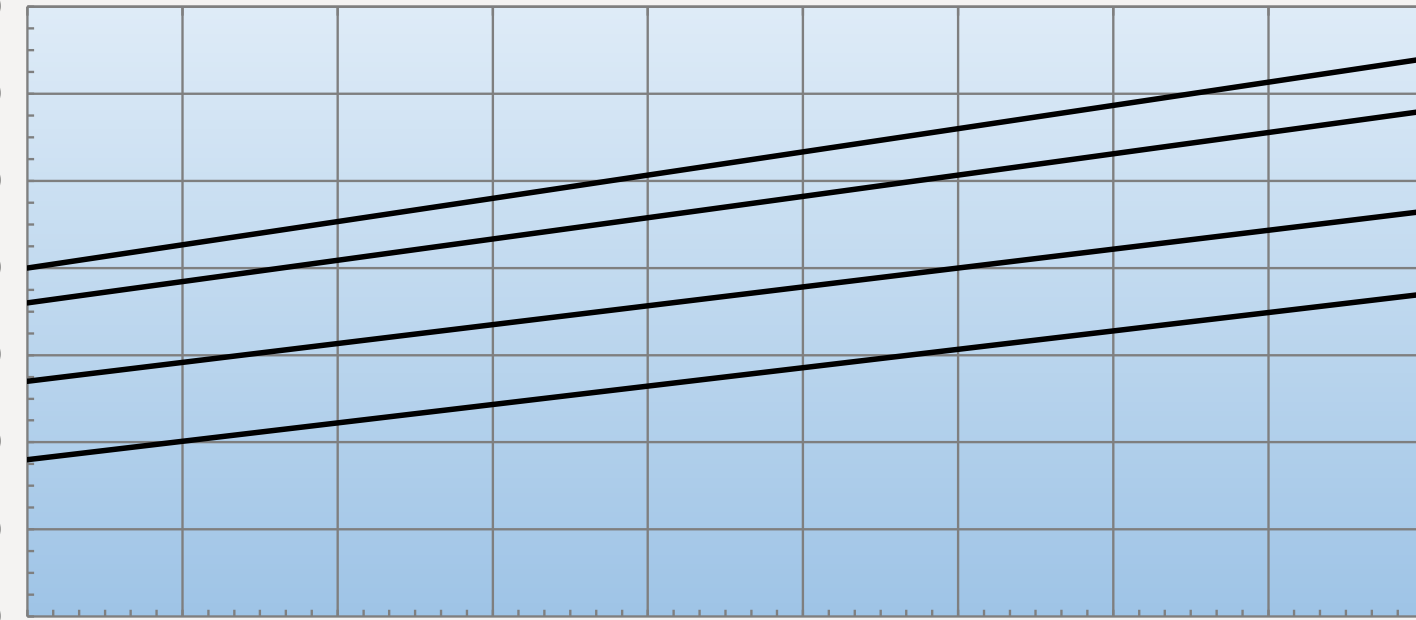

IQ3500V 230V/60HZ CAPACITY CHART

WATTS BTU/HR

2,051 7000
1,758 6000
1,465 5000
1,172 4000
879 3000
586 2000
293 1000
0 0

77 83 89 95 101 107 113 119 125 131 °F

25.0 28.3 31.7 35.0 38.3 41.7 45.0 48.3 51.7 55.0 °C

RETURN AIR TEMPERATURE

AMBIENT TEMPERATURE