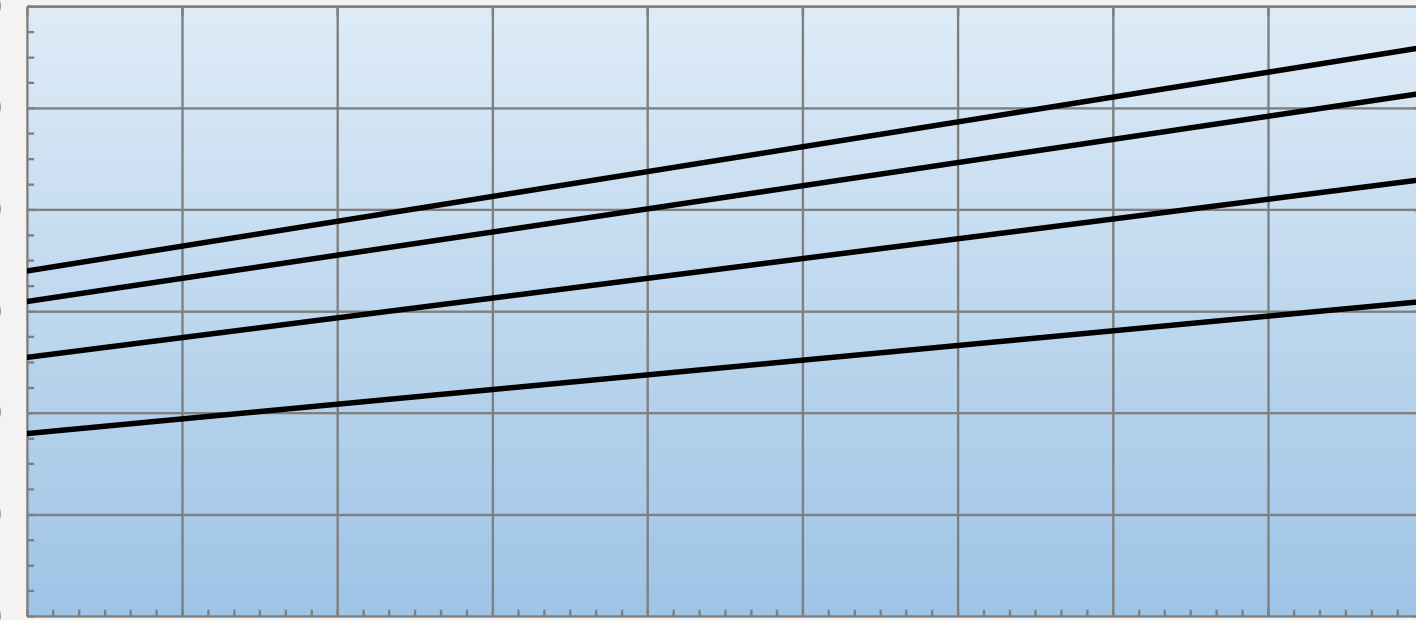

IQ3500V 220V/50HZ CAPACITY CHART

WATTS BTU/HR

1,758 6000
1,465 5000
1,172 4000
879 3000
586 2000
293 1000
0 0

77°F/25°C
95°F/35°C
113°F/45°C
131°F/55°C

AMBIENT TEMPERATURE

77 83 89 95 101 107 113 119 125 131 °F
25.0 28.3 31.7 35.0 38.3 41.7 45.0 48.3 51.7 55.0 °C

RETURN AIR TEMPERATURE