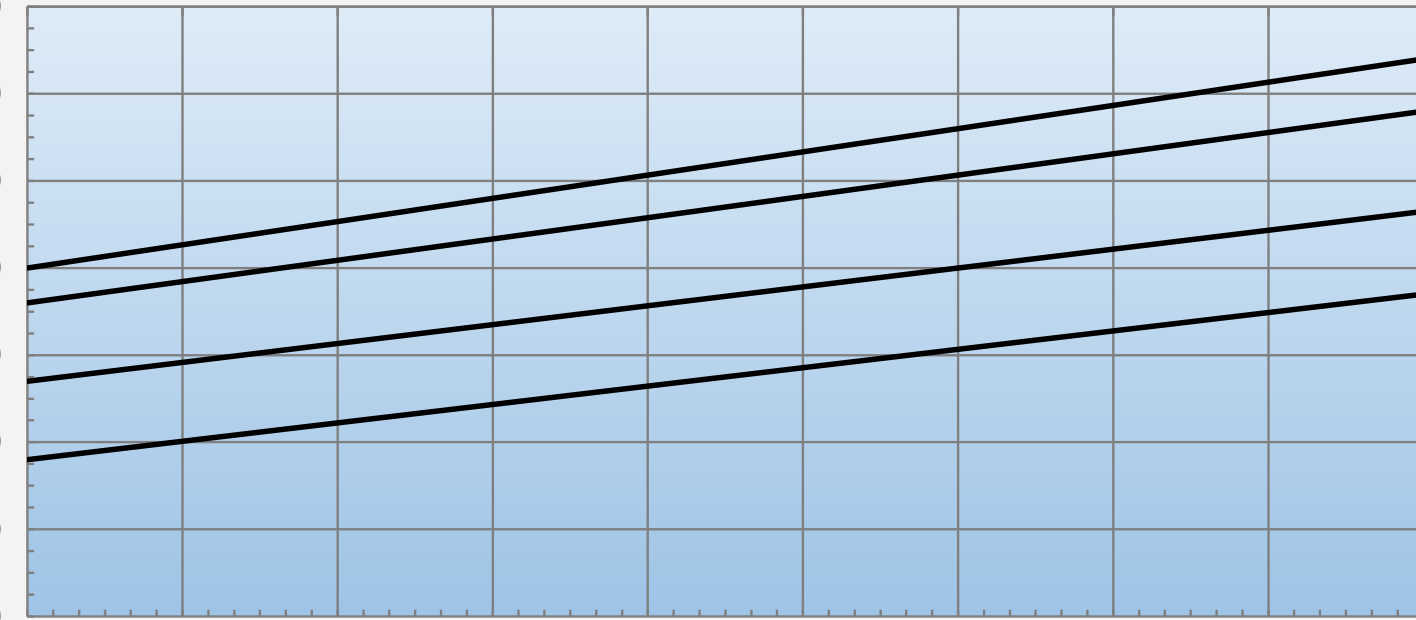

# IQ3500V 480V/60HZ CAPACITY CHART

WATTS BTU/HR

2,051 7000  
1,758 6000  
1,465 5000  
1,172 4000  
879 3000  
586 2000  
293 1000  
0 0

77°F/25°C  
95°F/35°C  
113°F/45°C  
131°F/55°C

AMBIENT TEMPERATURE