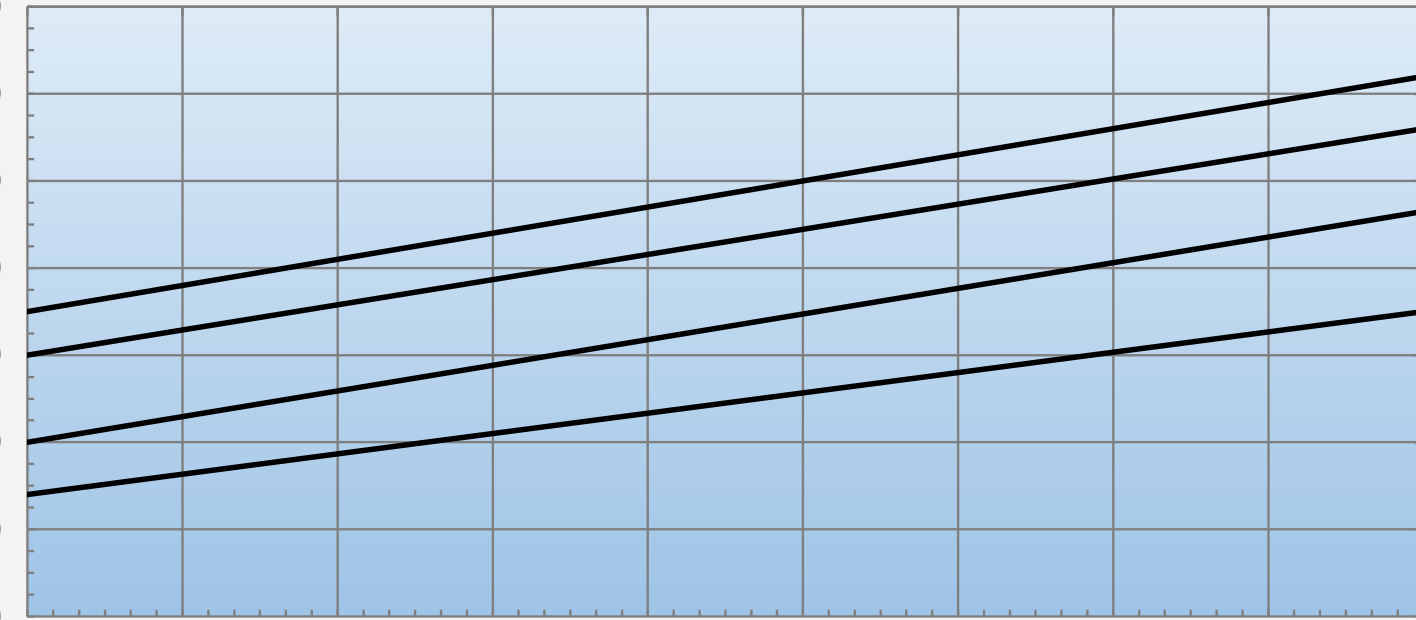

IQ3500V 120V/60HZ CAPACITY CHART

WATTS BTU/HR

2,051 7000
1,758 6000
1,465 5000
1,172 4000
879 3000
586 2000
293 1000
0 0

77°F/25°C
95°F/35°C
113°F/45°C
131°F/55°C

AMBIENT TEMPERATURE

77 83 89 95 101 107 113 119 125 131 °F
25.0 28.3 31.7 35.0 38.3 41.7 45.0 48.3 51.7 55.0 °C

RETURN AIR TEMPERATURE