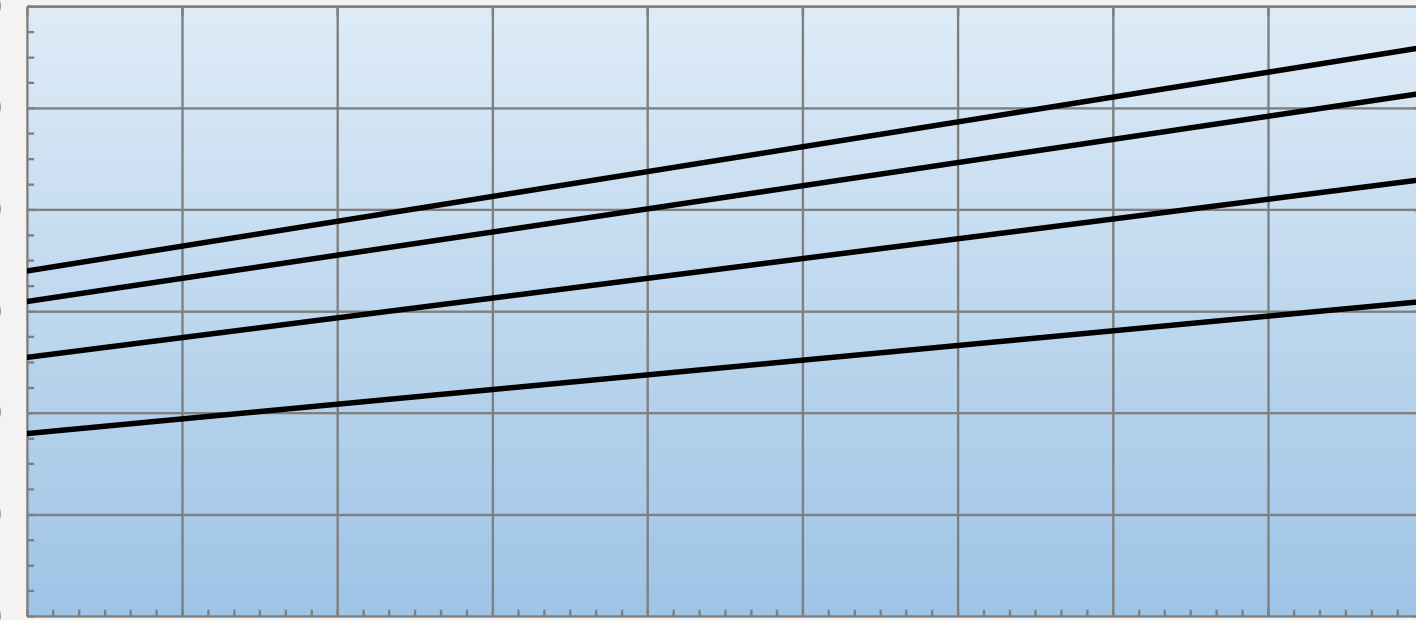

# IQ3500V 220V/50HZ CAPACITY CHART

WATTS BTU/HR

1,758 6000  
1,465 5000  
1,172 4000  
879 3000  
586 2000  
293 1000  
0 0

77°F/25°C  
95°F/35°C  
113°F/45°C  
131°F/55°C

AMBIENT TEMPERATURE

77 83 89 95 101 107 113 119 125 131 °F  
25.0 28.3 31.7 35.0 38.3 41.7 45.0 48.3 51.7 55.0 °C

RETURN AIR TEMPERATURE