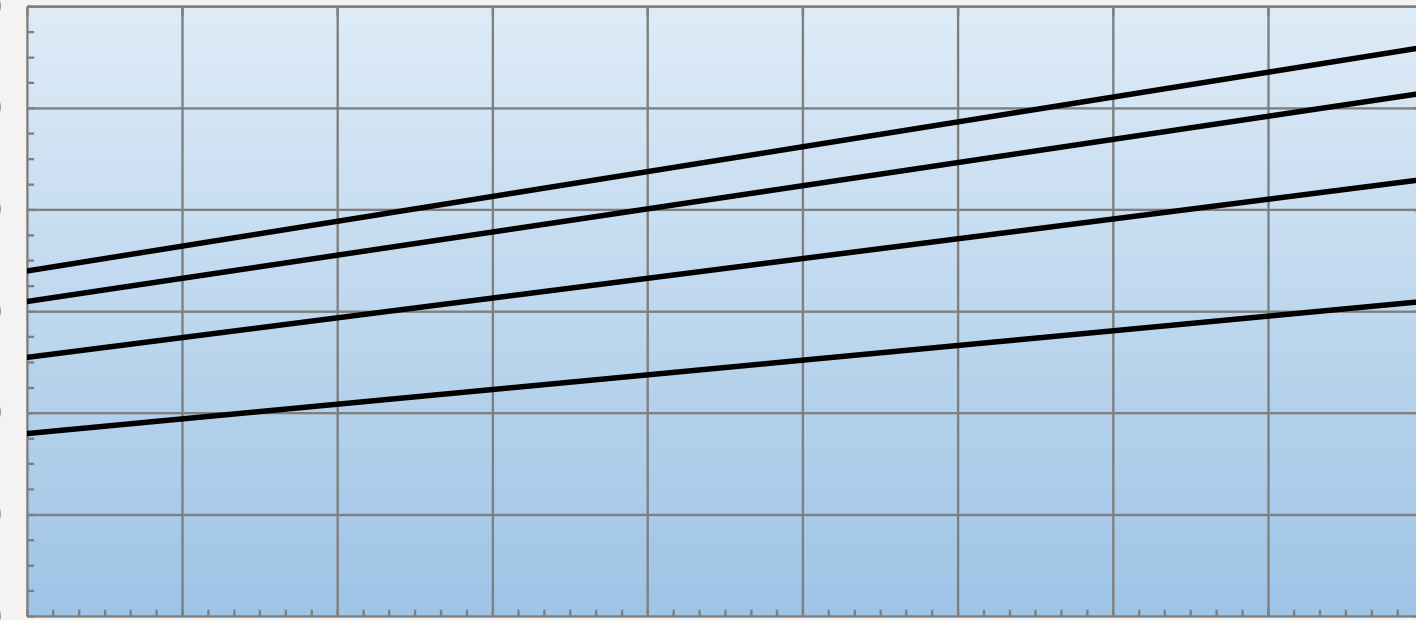

IQ3500V 480V/50HZ CAPACITY CHART

WATTS BTU/HR

1,758 6000
1,465 5000
1,172 4000
879 3000
586 2000
293 1000
0 0

77°F/25°C

95°F/35°C

113°F/45°C

131°F/55°C

AMBIENT TEMPERATURE