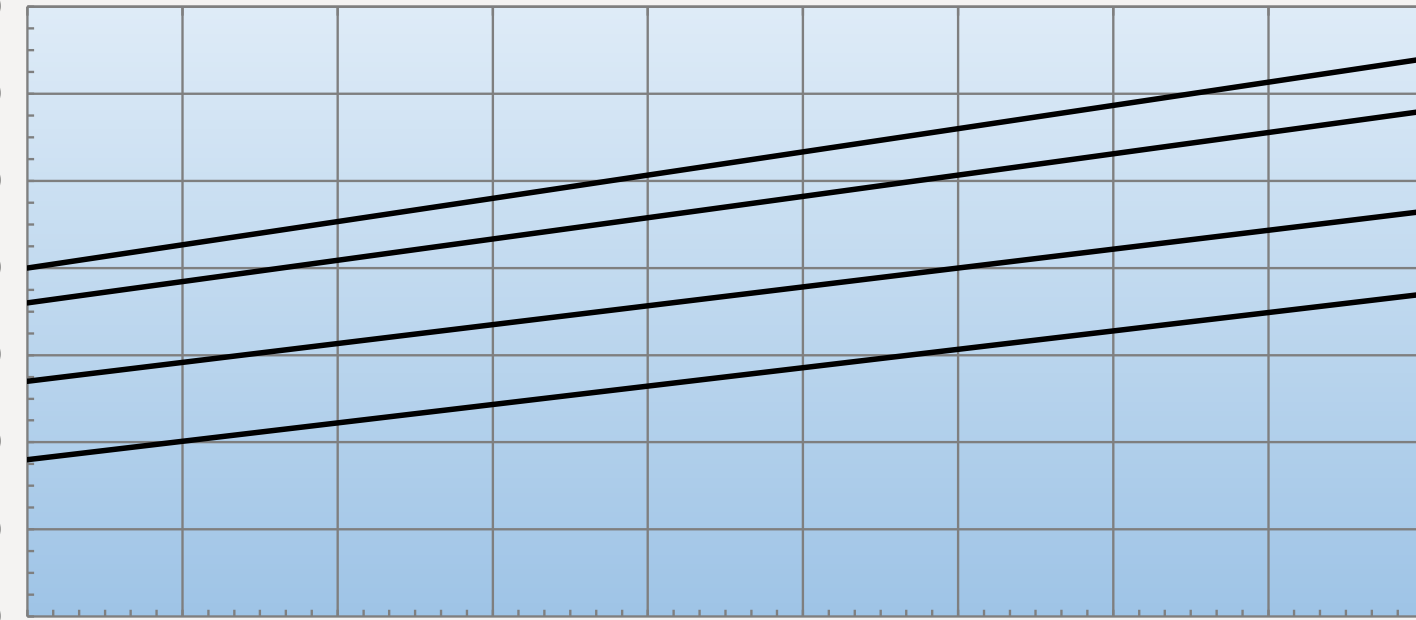

IQ3500V 480V/60HZ CAPACITY CHART

WATTS BTU/HR

2,051 7000
1,758 6000
1,465 5000
1,172 4000
879 3000
586 2000
293 1000
0 0

77 83 89 95 101 107 113 119 125 131 °F

25.0 28.3 31.7 35.0 38.3 41.7 45.0 48.3 51.7 55.0 °C