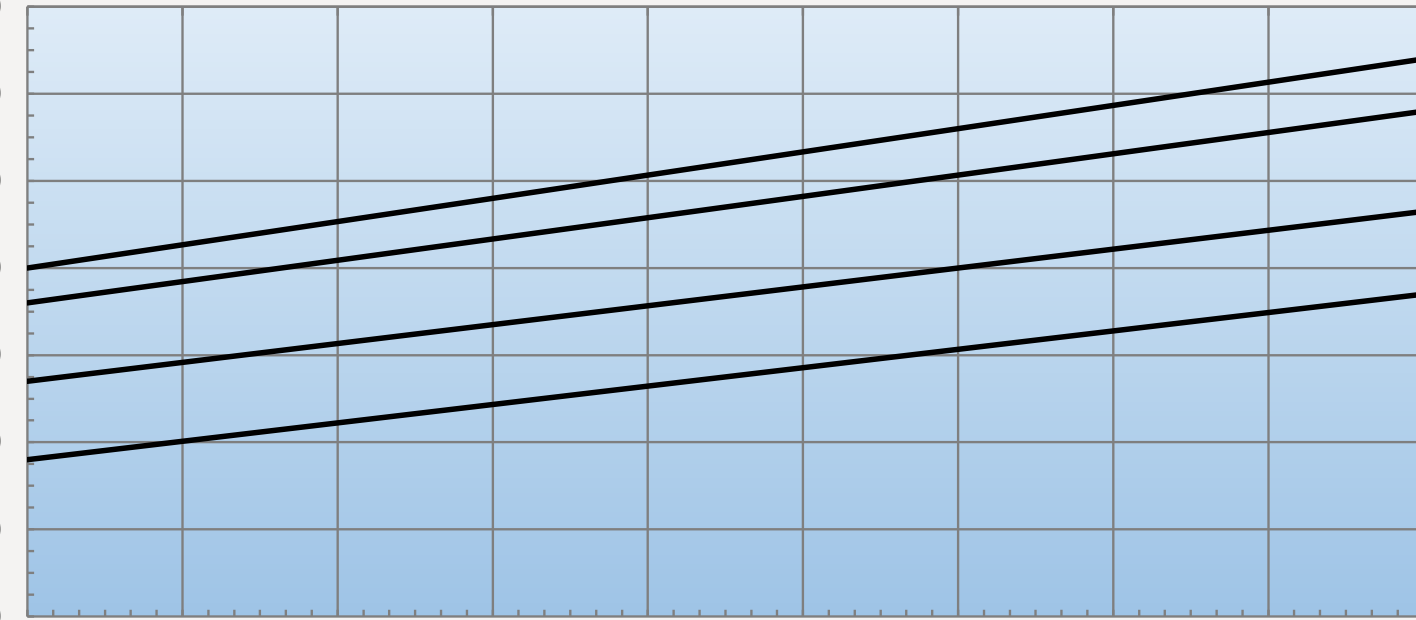

IQ3500V 400V/60HZ CAPACITY CHART

WATTS BTU/HR

2,051 7000
1,758 6000
1,465 5000
1,172 4000
879 3000
586 2000
293 1000
0 0

77 83 89 95 101 107 113 119 125 131 °F

25.0 28.3 31.7 35.0 38.3 41.7 45.0 48.3 51.7 55.0 °C

RETURN AIR TEMPERATURE

AMBIENT TEMPERATURE