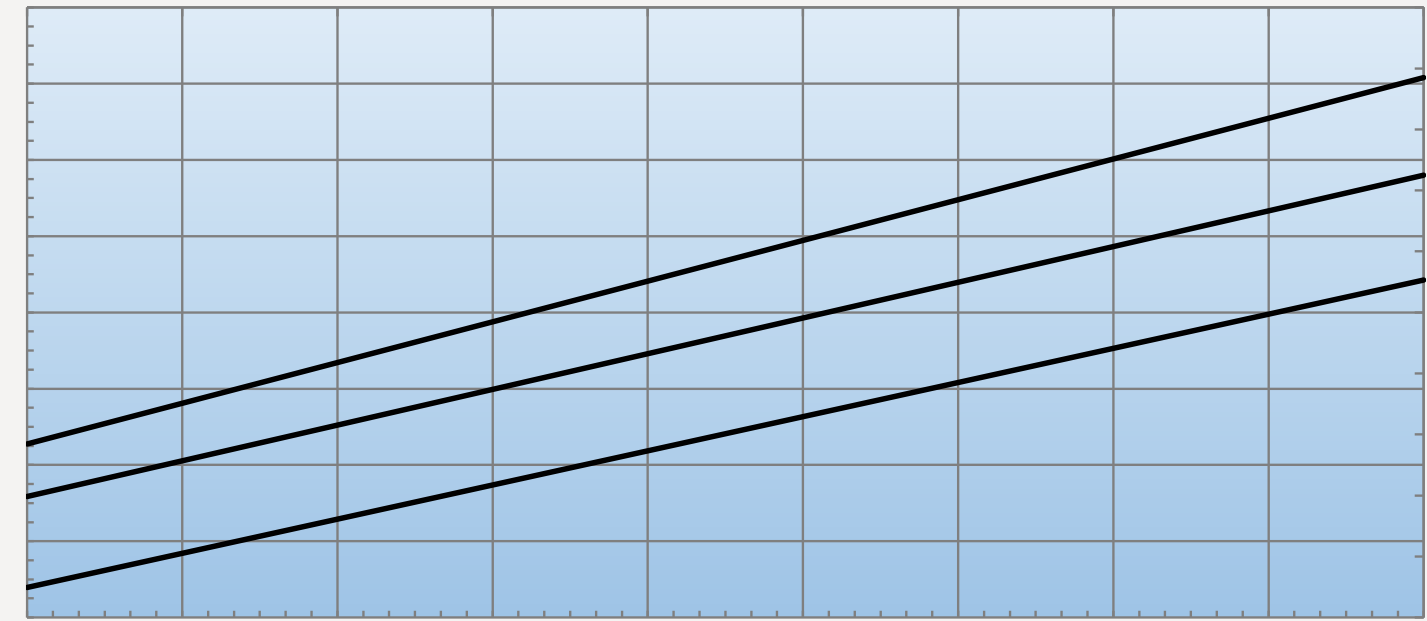

IQ3500BDC 48VDC CAPACITY CHART

WATTS BTU/HR

2,930 8000
2,637 7000
2,344 6000
2,051 5000
1,758 4000
1,465 3000
1,172 2000
879 1000
586
293
0

77 83 89 95 101 107 113 119 125 131 °F
25.0 28.3 31.7 35.0 38.3 41.7 45.0 48.3 51.7 55.0 °C