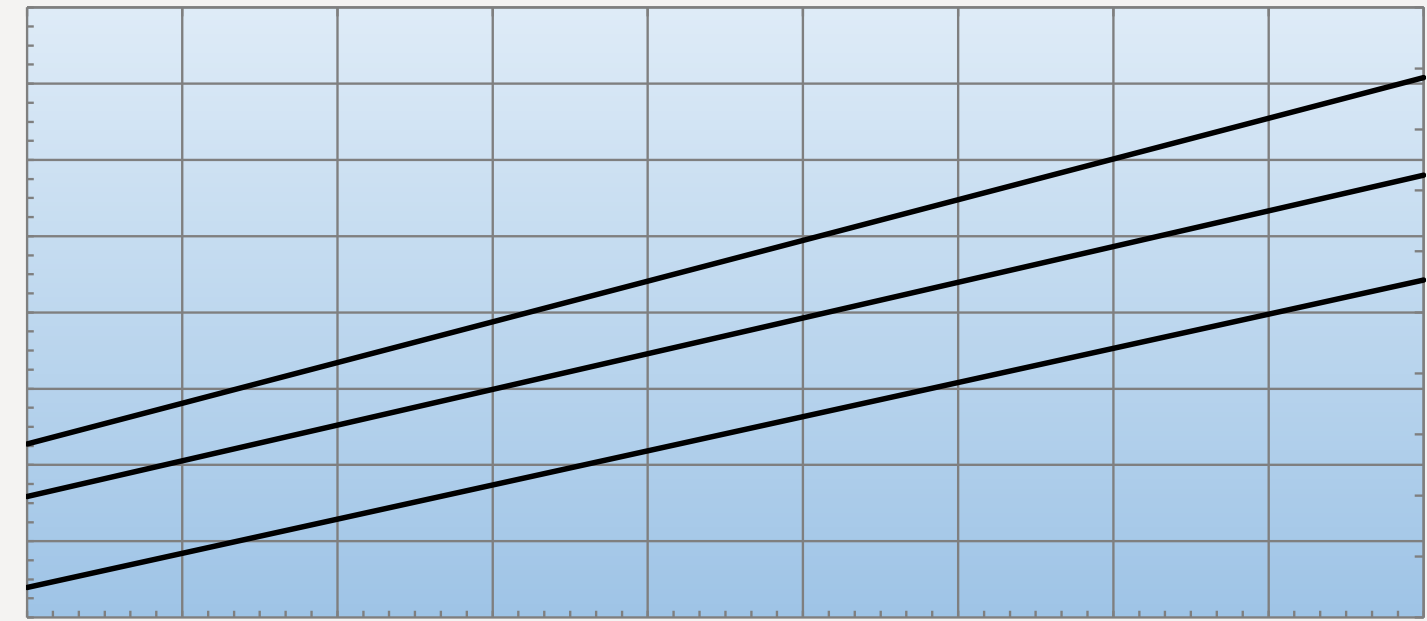

# IQ3500BDC 48VDC CAPACITY CHART

WATTS BTU/HR

2,930 8000  
2,637 7000  
2,344 6000  
2,051 5000  
1,758 4000  
1,465 3000  
1,172 2000  
879 1000  
586  
293  
0

77 83 89 95 101 107 113 119 125 131 °F  
25.0 28.3 31.7 35.0 38.3 41.7 45.0 48.3 51.7 55.0 °C

RETURN AIR TEMPERATURE

AMBIENT TEMPERATURE