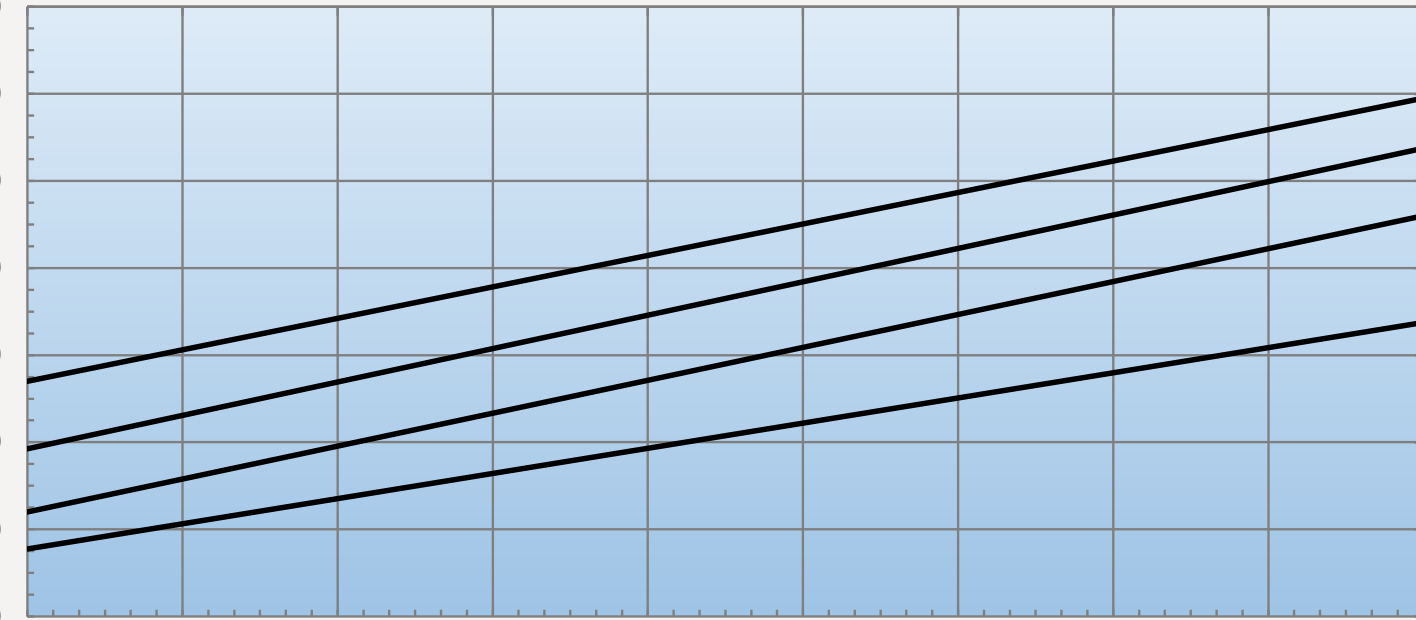

IQ3500B 230V/60HZ CAPACITY CHART

WATTS BTU/HR

2,051 7000
1,758 6000
1,465 5000
1,172 4000
879 3000
586 2000
293 1000
0 0

77 83 89 95 101 107 113 119 125 131 °F

25.0 28.3 31.7 35.0 38.3 41.7 45.0 48.3 51.7 55.0 °C

RETURN AIR TEMPERATURE

AMBIENT TEMPERATURE