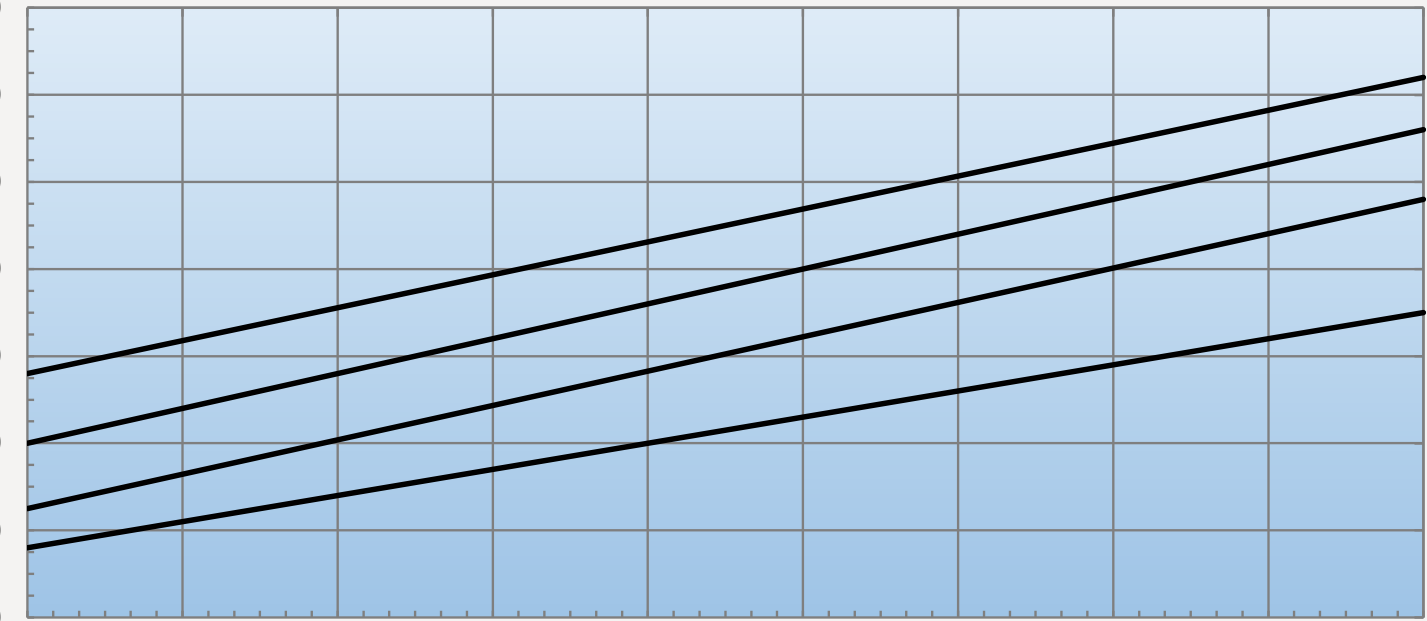

IQ3500B 120V/60HZ CAPACITY CHART

WATTS BTU/HR

2,051 7000
1,758 6000
1,465 5000
1,172 4000
879 3000
586 2000
293 1000
0 0

77 83 89 95 101 107 113 119 125 131 °F
25.0 28.3 31.7 35.0 38.3 41.7 45.0 48.3 51.7 55.0 °C