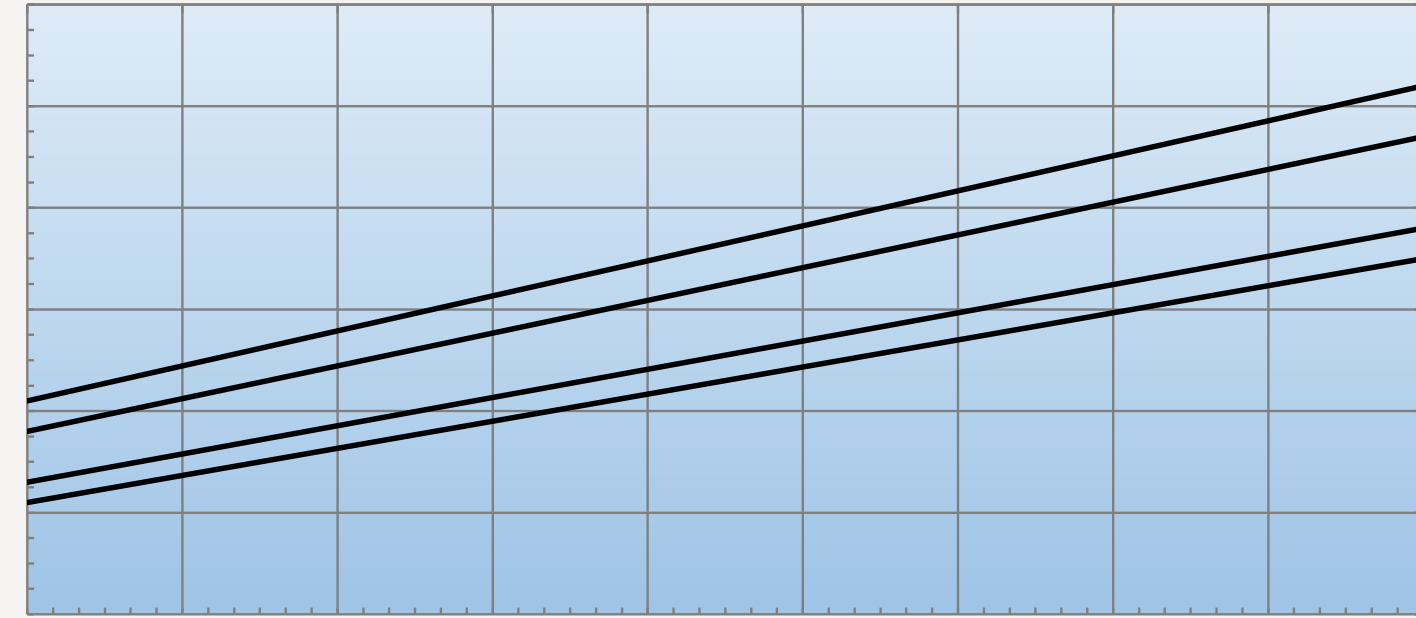

IQ3000VS 120V/60HZ CAPACITY CHART

WATTS BTU/HR

1,758 6000
1,465 5000
1,172 4000
879 3000
586 2000
293 1000
0 0

77 83 89 95 101 107 113 119 125 131 °F
25.0 28.3 31.7 35.0 38.3 41.7 45.0 48.3 51.7 55.0 °C

RETURN AIR TEMPERATURE