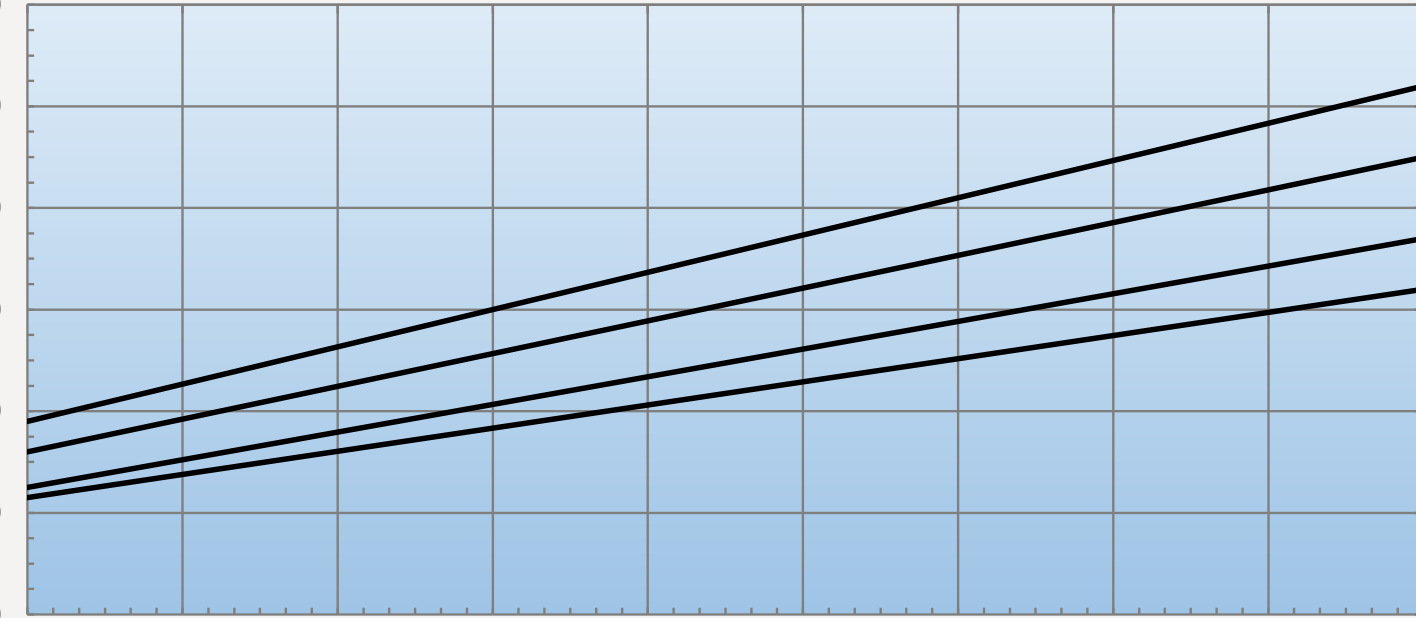

IQ3000VS 480V/60HZ CAPACITY CHART

WATTS BTU/HR

1,758 6000
1,465 5000
1,172 4000
879 3000
586 2000
293 1000
0 0

AMBIENT TEMPERATURE

77 83 89 95 101 107 113 119 125 131 °F
25.0 28.3 31.7 35.0 38.3 41.7 45.0 48.3 51.7 55.0 °C

RETURN AIR TEMPERATURE