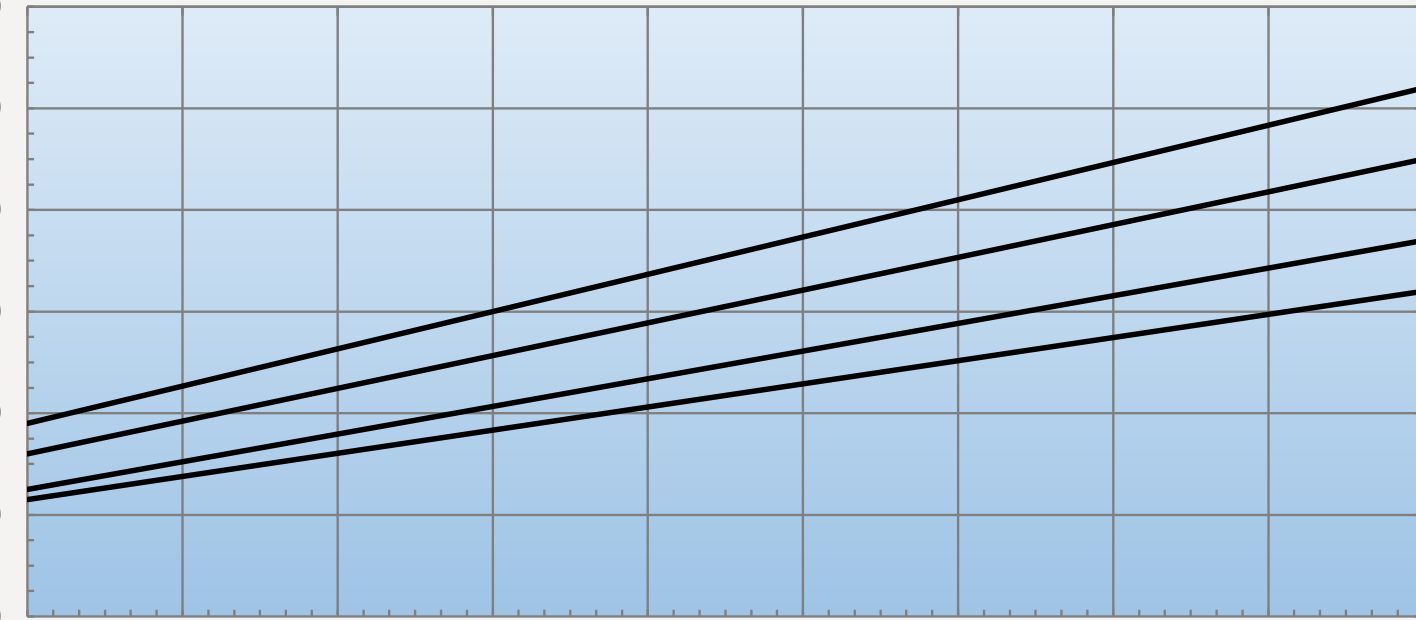

# IQ3000VS 480V/60HZ CAPACITY CHART

WATTS BTU/HR

1,758 6000  
1,465 5000  
1,172 4000  
879 3000  
586 2000  
293 1000  
0 0

77 83 89 95 101 107 113 119 125 131 °F  
25.0 28.3 31.7 35.0 38.3 41.7 45.0 48.3 51.7 55.0 °C

RETURN AIR TEMPERATURE

AMBIENT TEMPERATURE