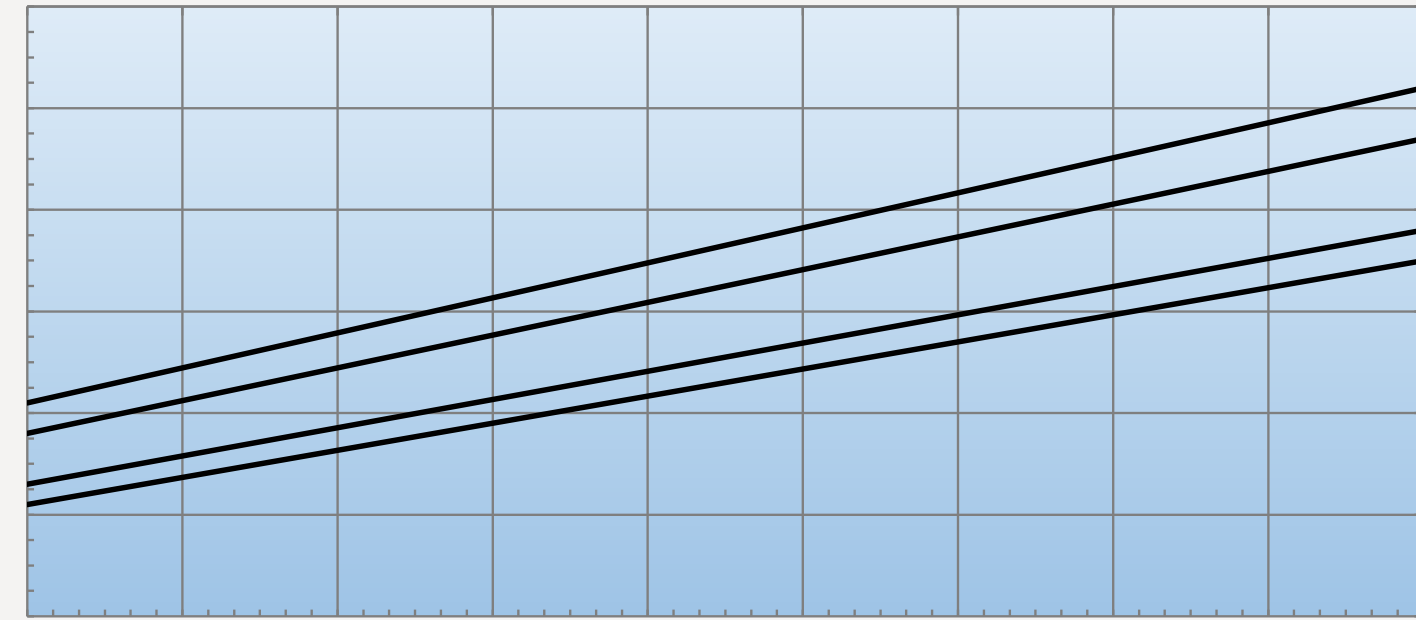

IQ3000VS 120V/60HZ CAPACITY CHART

WATTS BTU/HR

1,758 6000
1,465 5000
1,172 4000
879 3000
586 2000
293 1000
0 0

77 83 89 95 101 107 113 119 125 131 °F
25.0 28.3 31.7 35.0 38.3 41.7 45.0 48.3 51.7 55.0 °C

RETURN AIR TEMPERATURE